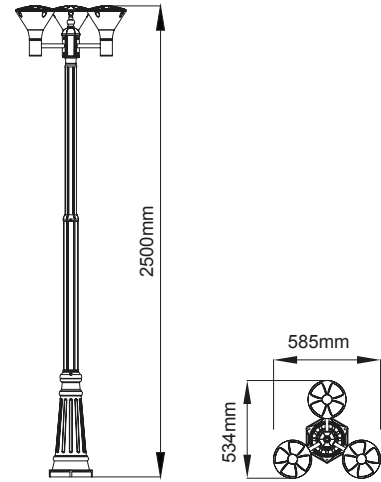

### Lucia / O07.BL.07960

Power / Güç	CRI	Order Code / Sipariş Kodu	Kelvin	Lümen T <sub>c</sub> =50° Lümen
3x12W	CRI>80	O07.BL.07960 . (.) . (..) . (..) . (..)	2700K	3x1176
			3000K	3x1212
			3500K	3x1233
			4000K	3x1255
			5000K	3x1278
			6500K	X

\* Code example / Kod örneği:

O07.BL.07960 . 36 . 827 . 01

- 1- Product code / Armatür kodu
- 2- Power / Güç
- 3- CRI / Kelvin
- 4- Colour / Ürün renk

Complete Code / Komple Kod	2	3	4
	Watt - Driving Current / Watt - Sürüş Akımı	CRI / Kelvin	Product Color / Ürün Renk
O07.BL.07960 . 36 . 827 . 01	36 13x2W	827 CRI>80 - 2700K	01 white
		830 CRI>80 - 3000K	02 ral 9010
		835 CRI>80 - 3500K	03 black
		840 CRI>80 - 4000K	04 gray
		850 CRI>80 - 5000K	05 dark gray
			06 special color