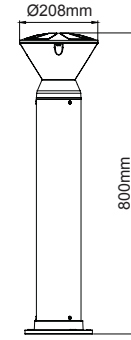

4 / Product Color / Ürün Renk

Technical Drawing / Teknik Çizim

Lucia / O07.BL.07955

Power / Güç	CRI	Order Code / Sipariş Kodu	Kelvin	Lümen T _c =50° Lümen
12W	CRI>80	O07.BL.07955.(.) . (...) . (.) . (.)	2700K	1176
			3000K	1212
			3500K	1233
			4000K	1255
			5000K	1278
			6500K	X

* Code example / Kod örneği:

O07.BL.07955. 12 . 827 . 01

1 2 3 4

- 1- Product code / Armatür kodu
- 2- Power / Güç
- 3- CRI / Kelvin
- 4- Colour / Ürün renk

Complete Code / Komple Kod	2	3	4
	Watt - Driving Current / Watt - Sürüş Akımı	CRI / Kelvin	Product Color / Ürün Renk
	12 12W	827 CRI>80 - 2700K	01 white
		830 CRI>80 - 3000K	02 ral 9010
		835 CRI>80 - 3500K	03 black
		840 CRI>80 - 4000K	04 gray
		850 CRI>80 - 5000K	05 dark gray
			06 special color