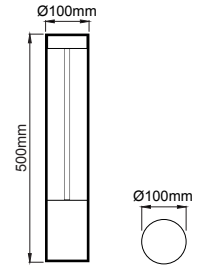

## Fondo / O07.BL.08990

Power / Güç	CRI	Order Code / Sipariş Kodu	Kelvin	Lümen T <sub>c</sub> =50° Lümen
10W	CRI>80	O07.BL.08990 . (..) . (..) . (..) . (..)	2700K	1029
			3000K	1050
			3500K	1071
			4000K	1092
			5000K	1114
			6500K	X

\* Code example / Kod örneği:

O07.BL.08990 . 10 . 827 . 01

1                      2                      3                      4

- 1- Product code / Armatür kodu
- 2- Power / Güç
- 3- CRI / Kelvin
- 4- Colour / Ürün renk

## Fondo / O07.BL.08995

Power / Güç	CRI	Order Code / Sipariş Kodu	Kelvin	Lümen T <sub>c</sub> =50° Lümen
10W	CRI>80	O07.BL.08995 . (..) . (..) . (..) . (..)	2700K	1029
			3000K	1050
			3500K	1071
			4000K	1092
			5000K	1114
			6500K	X

\* Code example / Kod örneği:

O07.BL.08995 . 10 . 827 . 01

1                      2                      3                      4

- 1- Product code / Armatür kodu
- 2- Power / Güç
- 3- CRI / Kelvin
- 4- Colour / Ürün renk