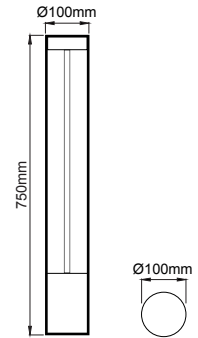

## Fondo / O07.BL.08990

Power / Güç	CRI	Order Code / Sipariş Kodu	Kelvin	Lümen T <sub>c</sub> =50° Lümen
10W	CRI>80	O07.BL.08990 . (..) . (..) . (..) . (..)	2700K	1029
			3000K	1050
			3500K	1071
			4000K	1092
			5000K	1114
			6500K	X

\* Code example / Kod örneği:

O07.BL.08990 . 10 . 827 . 01

1                      2                      3                      4

- 1- Product code / Armatür kodu
- 2- Power / Güç
- 3- CRI / Kelvin
- 4- Colour / Ürün renk

## Fondo / O07.BL.08995

Power / Güç	CRI	Order Code / Sipariş Kodu	Kelvin	Lümen T <sub>c</sub> =50° Lümen
10W	CRI>80	O07.BL.08995 . (..) . (..) . (..) . (..)	2700K	1029
			3000K	1050
			3500K	1071
			4000K	1092
			5000K	1114
			6500K	X