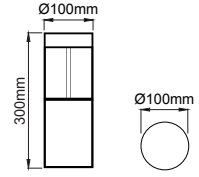

Fondo / O07.BL.08980

Power / Güç	CRI	Order Code / Sipariş Kodu	Kelvin	Lümen T _c =50° Lümen
10W	CRI>80	O07.BL.08980 . (..) . (..) . (..) . (..)	2700K	942
			3000K	961
			3500K	980
			4000K	1000
			5000K	1020
			6500K	X

* Code example / Kod örneği:

O07.BL.08980 . 10 . 827 . 01

1 2 3 4

- 1- Product code / Armatür kodu
- 2- Power / Güç
- 3- CRI / Kelvin
- 4- Colour / Ürün renk

Fondo / O07.BL.08985

Power / Güç	CRI	Order Code / Sipariş Kodu	Kelvin	Lümen T _c =50° Lümen
10W	CRI>80	O07.BL.08985 . (..) . (..) . (..) . (..)	2700K	942
			3000K	961
			3500K	980
			4000K	1000
			5000K	1020
			6500K	X

* Code example / Kod örneği:

O07.BL.08985 . 10 . 827 . 01

1 2 3 4

- 1- Product code / Armatür kodu
- 2- Power / Güç
- 3- CRI / Kelvin
- 4- Colour / Ürün renk

	2 Watt - Driving Current / Watti - Sürüş Akımı		3 CRI / Kelvin		4 Product Color / Ürün Renk	
	(..)/ Complete Code / Komple Kod	10	10W	827	CRI>80 - 2700K	<input type="checkbox"/>
			830	CRI>80 - 3000K	<input type="checkbox"/>	02 ral 9010
			835	CRI>80 - 3500K	<input checked="" type="checkbox"/>	03 black
			840	CRI>80 - 4000K	<input type="checkbox"/>	04 gray
			850	CRI>80 - 5000K	<input checked="" type="checkbox"/>	05 dark gray
					<input type="checkbox"/>	06 special color