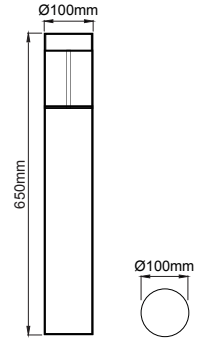

Fondo / O07.BL.08980

Power / Güç	CRI	Order Code / Sipariş Kodu	Kelvin	Lümen T _c =50° Lümen
10W	CRI>80	O07.BL.08980 . (..) . (..) . (..) . (..)	2700K	942
			3000K	961
			3500K	980
			4000K	1000
			5000K	1020
			6500K	X

* Code example / Kod örneği:

O07.BL.08980 . 10 . 827 . 01

1 2 3 4

- 1- Product code / Armatür kodu
- 2- Power / Güç
- 3- CRI / Kelvin
- 4- Colour / Ürün renk

Fondo / O07.BL.08985

Power / Güç	CRI	Order Code / Sipariş Kodu	Kelvin	Lümen T _c =50° Lümen
10W	CRI>80	O07.BL.08985 . (..) . (..) . (..) . (..)	2700K	942
			3000K	961
			3500K	980
			4000K	1000
			5000K	1020
			6500K	X

* Code example / Kod örneği:

O07.BL.08985 . 10 . 827 . 01

1 2 3 4

- 1- Product code / Armatür kodu
- 2- Power / Güç
- 3- CRI / Kelvin
- 4- Colour / Ürün renk

	2 Watt - Driving Current / Watti - Sürüş Akımı		3 CRI / Kelvin		4 Product Color / Ürün Renk	
	(..)/ Complete Code / Komple Kod	10	10W	827	CRI>80 - 2700K	<input type="checkbox"/>
			830	CRI>80 - 3000K	<input type="checkbox"/>	02 ral 9010
			835	CRI>80 - 3500K	<input checked="" type="checkbox"/>	03 black
			840	CRI>80 - 4000K	<input type="checkbox"/>	04 gray
			850	CRI>80 - 5000K	<input checked="" type="checkbox"/>	05 dark gray
					<input type="checkbox"/>	06 special color