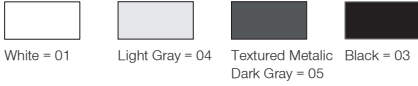

Incorrect fixing method
Do not fix the bollard directly on the ground.

Yanlış montaj şekli
Armatürü direk yumuşak toprak yüzeye monte etmeyiniz.

4 / Product Color / Ürün Renk

Dragos / 007.BL.06510

Power / Güç	CRI	Order Code / Sipariş Kodu	Kelvin	Lümen T _c =50° Lümen
14W	CRI>80	007.BL.06510 . (.) . (.) . (.) . (.)	2700K	616
			3000K	660
			3500K	668
			4000K	696
			5000K	712
			6500K	X