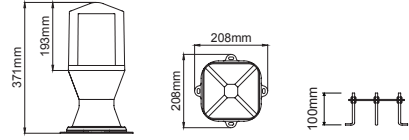

Dragos

PBS SASO CB LVD ENEC CE IP65 IK07

LED A A+ A++

0° 0°

Technical Drawing / Teknik Çizim

Correct fixing method
Bollard fixed on concrete with fixing bolts.

Doğru montaj şekli
Bollard beton yüzey üzerine ankraj ile monte edilmelidir.

Incorrect fixing method
Do not fix the bollard directly on the ground.

Yanlış montaj şekli
Armatürü direk yumuşak toprak yüzeye monte etmeyiniz.

4 / Product Color / Ürün Renk

Dragos / 007.BL.06510

Power / Güç	CRI	Order Code / Sipariş Kodu	Kelvin	Lümen T _c =50° Lümen
14W	CRI>80	007.BL.06510 . (.) . (.) . (.) . (.)	2700K	616
			3000K	660
			3500K	668
			4000K	696
			5000K	712
			6500K	X

* Code example / Kod örneği:

007.BL.06510 . 14 . 827 . 01

1 2 3 4

1- Product code / Armatür kodu

2- Power / Güç

3- CRI / Kelvin

4- Colour / Ürün renk

Complete Code / Komple Kod	2	3	4
	Watt - Driving Current / Watt - Sürüş Akımı	CRI / Kelvin	Product Color / Ürün Renk
007.BL.06510 . 14 . 827 . 01	14 14W - 350mA	827 CRI>80 - 2700K	01 white
		830 CRI>80 - 3000K	02 ral 9010
		835 CRI>80 - 3500K	03 black
		840 CRI>80 - 4000K	04 gray
		840 CRI>80 - 4000K	05 dark gray
		850 CRI>80 - 5000K	06 special color