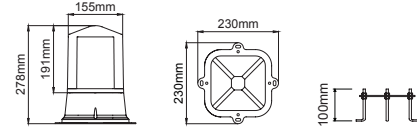

Dragos

PBS SASO CB LVD EAC CE IP65 IK07

LED A A+ A++

CRI 80

0° 0°

Technical Drawing / Teknik Çizim

Correct fixing method
Bollard fixed on concrete with fixing bolts.

Doğru montaj şekli
Bollard beton yüzey üzerine ankraj ile monte edilmektedir.

Incorrect fixing method
Do not fix the bollard directly on the ground.

Yanlış montaj şekli
Armatürü direk yumuşak toprak yüzeye monte etmeyiniz.

4 / Product Color / Ürün Renk

Dragos / 007.BL.06505

Power / Güç	CRI	Order Code / Sipariş Kodu	Kelvin	Lümen T _c =50° Lümen
14W	CRI>80	007.BL.06505.(.) . (...) . (.) . (.)	2700K	616
			3000K	660
			3500K	668
			4000K	696
			5000K	712
			6500K	X

* Code example / Kod örneği:

007.BL.06505. 14 . 827 . 01

1 2 3 4

1- Product code / Armatür kodu

2- Power / Güç

3- CRI / Kelvin

4- Colour / Ürün renk

Complete Code / Komple Kod	2	3	4
	Watt - Driving Current / Watt - Sürüş Akımı	CRI / Kelvin	Product Color / Ürün Renk
007.BL.06505.	14	14W - 350mA	827 CRI>80 - 2700K
			830 CRI>80 - 3000K
			835 CRI>80 - 3500K
			840 CRI>80 - 4000K
			850 CRI>80 - 5000K
			01 white
			02 ral 9010
			03 black
			04 gray
			05 dark gray
			06 special color