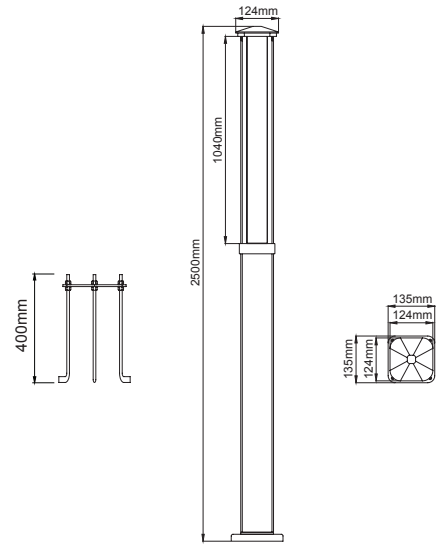

#### Technical Drawing / Teknik Çizim

#### Geo / 007.BL.07543

Power / Güç	CRI	Order Code / Sipariş Kodu	Kelvin	Lümen T <sub>c</sub> =50° Lümen
80W	CRI>80	007.BL.07543 . (.) . (..) . (..) . (..)	2700K	7537
			3000K	7691
			3500K	7848
			4000K	8008
			5000K	8168
			6500K	X

\* Code example / Kod örneği:

007.BL.07543 . 80 . 827 . 01

- 1- Product code / Armatür kodu
- 2- Power / Güç
- 3- CRI / Kelvin
- 4- Colour / Ürün renk

2	Watt - Driving Current / Watt - Sürüş Akımı		3	CRI / Kelvin		4	Product Color / Ürün Renk	
	80	80W		250mA	827		CRI>80 - 2700K	01
			830	CRI>80 - 3000K	02	ral 9010		
			835	CRI>80 - 3500K	03	black		
			840	CRI>80 - 4000K	04	gray		
			850	CRI>80 - 5000K	05	dark gray		
					06	special color		