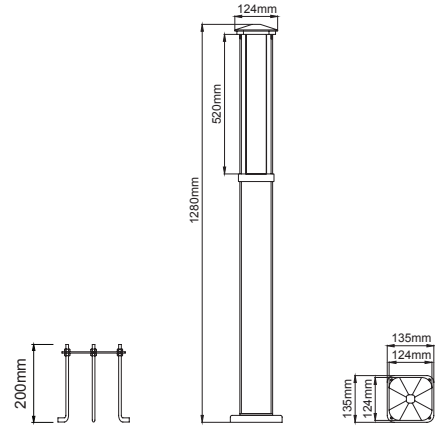

PBS SASO CB LVD ENEC CE IP65 IK08

LED A A+ A++

CRI 80

0° 0°

4 / Product Color / Ürün Renk

White = 01 Light Gray = 04 Textured Metallic Dark Gray = 05 Black = 03

Technical Drawing / Teknik Çizim

Geo / O07.BL.07503

Power / Güç	CRI	Order Code / Sipariş Kodu	Kelvin	Lümen T _c =50° Lümen
40W	CRI>80	O07.BL.07503 . (..) . (...) . (..) . (..)	2700K	3769
			3000K	3846
			3500K	3924
			4000K	4004
			5000K	4084
			6500K	X

* Code example / Kod örneği:

O07.BL.07503 . 40 . 827 . 01

- 1- Product code / Armatür kodu
- 2- Power / Güç
- 3- CRI / Kelvin
- 4- Colour / Ürün renk

Complete Code / Komple Kod	2	3	4
	Watt - Driving Current / Watt - Sürüş Akımı	CRI / Kelvin	Product Color / Ürün Renk
	40 40W - 250mA	827 CRI>80 - 2700K	01 white
		830 CRI>80 - 3000K	02 ral 9010
		835 CRI>80 - 3500K	03 black
		840 CRI>80 - 4000K	04 gray
		850 CRI>80 - 5000K	05 dark gray
			06 special color