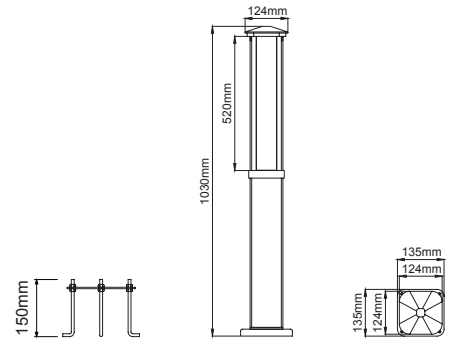

### Geo / 007.BL.07523

Power / Güç	CRI	Order Code / Sipariş Kodu	Kelvin	Lümen T <sub>c</sub> =50° Lümen
40W	CRI>80	007.BL.07523 . (.) . (..) . (..) . (..)	2700K	3769
			3000K	3846
			3500K	3924
			4000K	4004
			5000K	4084
			6500K	X

\* Code example / Kod örneği:

007.BL.07523 . 40 . 827 . 01

- 1- Product code / Armatür kodu
- 2- Power / Güç
- 3- CRI / Kelvin
- 4- Colour / Ürün renk

Complete Code / Komple Kod	2	3	4
	Watt - Driving Current / Watt - Sürüş Akımı	CRI / Kelvin	Product Color / Ürün Renk
007	40 40W - 250mA	827 CRI>80 - 2700K	01 white
		830 CRI>80 - 3000K	02 ral 9010
		835 CRI>80 - 3500K	03 black
		840 CRI>80 - 4000K	04 gray
		850 CRI>80 - 5000K	05 dark gray
			06 special color