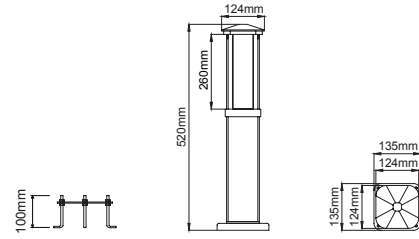

PBS SASO CB LVD EAC CE IP65 IK08

LED A A+ A++

CRI 80

0° 0°

4 / Product Color / Ürün Renk

White = 01 Light Gray = 04 Textured Metallic Dark Gray = 05 Black = 03

Technical Drawing / Teknik Çizim

Geo / O07.BL.07513

	Power / Güç	CRI	Order Code / Sipariş Kodu	Kelvin	Lümen T _C =50° Lümen
				20W	CRI>80
				3000K	1900
				3500K	1928
				4000K	2004
				5000K	2032
				6500K	X

* Code example / Kod örneği:

O07.BL.07513 . 20 . 827 . 01

- 1- Product code / Armatür kodu
- 2- Power / Güç
- 3- CRI / Kelvin
- 4- Colour / Ürün renk

Complete Code / Komple Kod	2	Watt - Driving Current / Watt - Sürüş Akımı	3	CRI / Kelvin	4	Product Color / Ürün Renk
		20	20W - 250mA	827	CRI>80 - 2700K	
			830	CRI>80 - 3000K		02 ral 9010
			835	CRI>80 - 3500K		03 black
			840	CRI>80 - 4000K		04 gray
			850	CRI>80 - 5000K		05 dark gray
						06 special color