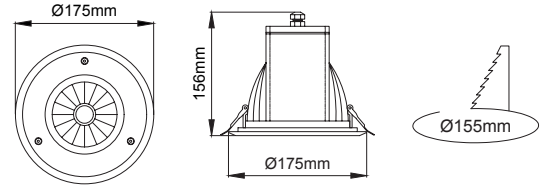

Skylight

5 / Product Color / Ürün Renk

Technical Drawing / Teknik Çizim

* See page 645 for ldt files. / Işık eğrileri için sayfa 645 bakınız.

Skylight / O07.MLR.10210

	Power / Güç	CRI	Order Code / Sipariş Kodu	Kelvin	Lümen T _c =50° Lümen
	28W	CRI>80	O07.MLR.10210 . (.) . (..) . (..) . (..)	2700K	3041
			3000K	3176	
			3500K	3248	
			4000K	3325	
			5000K	3345	
			6500K	X	

* Code example / Kod örneği:

O07.MLR.10210 . 28 . 827 . SP . 01

- 1- Product code / Armatür kodu
- 2- Power / Güç
- 3- CRI / Kelvin
- 4- Reflector angle / Reflektör açısı
- 5- Colour / Ürün renk

	2	3	4	5
	Watt - Driving Current / Watt - Sürüş Akımı	CRI / Kelvin	Reflector Angle / Reflektör Açısı	Product Color / Ürün Renk
Complete Code / Komple Kod	28 28W - 700mA	827 CRI>80 - 2700K	SP 20° - Spot	01 white
	24 24W - 600mA	830 CRI>80 - 3000K	ME 30° - Medium	02 ral 9010
	20 20W - 500mA	835 CRI>80 - 3500K	FL 40° - Flood	03 black
		840 CRI>80 - 4000K	WF 60° - Wide Flood	04 gray
		850 CRI>80 - 5000K		05 dark gray
				06 special color