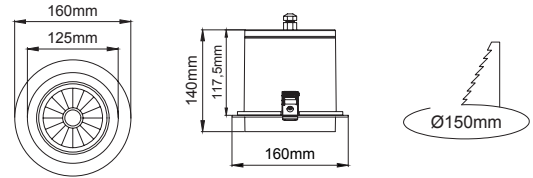

Terra Mini

5 / Product Color / Ürün Renk

Technical Drawing / Teknik Çizim

* See page 645 for ldt files. / Işık eğrileri için sayfa 645 bakınız.

Terra Mini / 007.MLR.10204

	Power / Güç	CRI	Order Code / Sipariş Kodu	Kelvin	Lümen T _c =50° Lümen
	28W	CRI>80	007.MLR.10204 . (.) . (..) . (..) . (..)	2700K	3041
			3000K	3176	
			3500K	3248	
			4000K	3325	
			5000K	3345	
			6500K	X	

* Code example / Kod örneği:

007.MLR.10204 . 28 . 827 . SP . 01

- 1- Product code / Armatür kodu
- 2- Power / Güç
- 3- CRI / Kelvin
- 4- Reflector angle / Reflektör açısı
- 5- Colour / Ürün renk

Complete Code / Komple Kod	2	3	4	5
	Watt - Driving Current / Watt - Sürüş Akımı	CRI / Kelvin	Reflector Angle / Reflektör Açısı	Product Color / Ürün Renk
28	28W - 700mA	827 CRI>80 - 2700K	SP 20° - Spot	01 white
24	24W - 600mA	830 CRI>80 - 3000K	ME 30° - Medium	02 ral 9010
20	20W - 500mA	835 CRI>80 - 3500K	FL 40° - Flood	03 black
		840 CRI>80 - 4000K	WF 60° - Wide Flood	04 gray
		850 CRI>80 - 5000K		05 dark gray
				06 special color