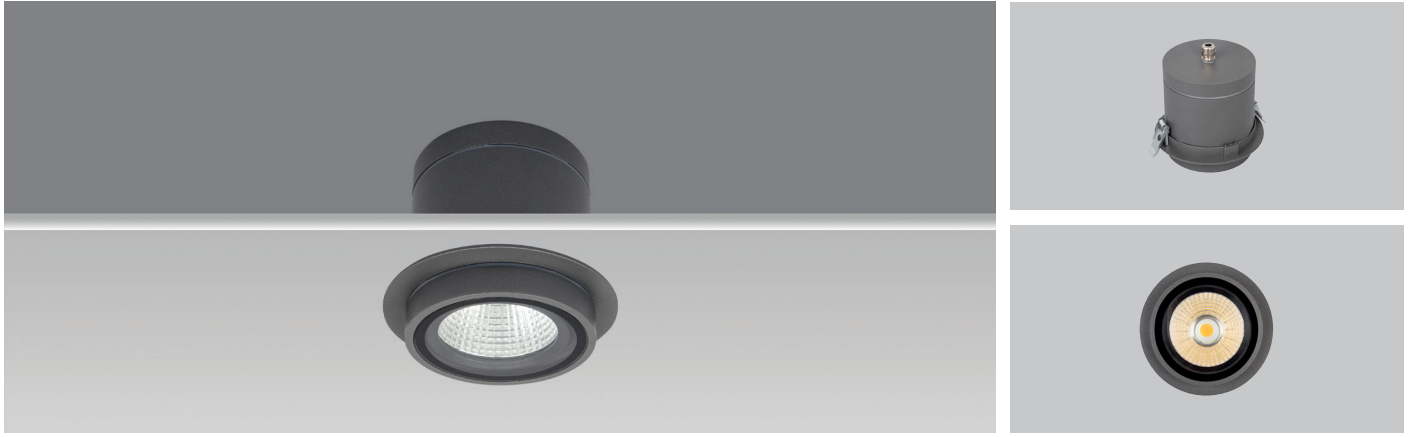

Terra Mini

5 / Product Color / Ürün Renk

Technical Drawing / Teknik Çizim

* See page 645 for ldt files. / Işık eğrileri için sayfa 645 bakınız.

Terra Mini / 007.MLR.10204

	Power / Güç	CRI	Order Code / Sipariş Kodu	Kelvin	Lümen T _c =50° Lümen
	28W	CRI>80	007.MLR.10204 . (.) . (..) . (..) . (..)	2700K	3041
			3000K	3176	
			3500K	3248	
			4000K	3325	
			5000K	3345	
			6500K	X	

* Code example / Kod örneği:

007.MLR.10204 . 28 . 827 . SP . 01

- 1- Product code / Armatür kodu
- 2- Power / Güç
- 3- CRI / Kelvin
- 4- Reflector angle / Reflektör açısı
- 5- Colour / Ürün renk

Complete Code / Komple Kod	2	3	4	5
	Watt - Driving Current / Watt - Sürüş Akımı	CRI / Kelvin	Reflector Angle / Reflektör Açısı	Product Color / Ürün Renk
28	28W - 700mA	827 CRI>80 - 2700K	SP 20° - Spot	01 white
24	24W - 600mA	830 CRI>80 - 3000K	ME 30° - Medium	02 ral 9010
20	20W - 500mA	835 CRI>80 - 3500K	FL 40° - Flood	03 black
		840 CRI>80 - 4000K	WF 60° - Wide Flood	04 gray
		850 CRI>80 - 5000K		05 dark gray
				06 special color