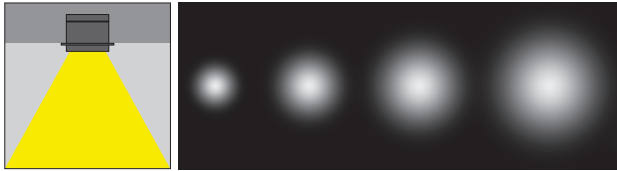

Terra Mini

5 / Product Color / Ürün Renk

Technical Drawing / Teknik Çizim

* See page 645 for ldt files. / Işık eğrileri için sayfa 645 bakınız.

Terra Mini / 007.MLR.10204

	Power / Güç	CRI	Order Code / Sipariş Kodu	Kelvin	Lümen T _c =50° Lümen
	28W	CRI>80	007.MLR.10204 . (.) . (..) . (..) . (..)	2700K	3041
			3000K	3176	
			3500K	3248	
			4000K	3325	
			5000K	3345	
			6500K	X	

* Code example / Kod örneği:

007.MLR.10204 . 28 . 827 . SP . 01

- 1- Product code / Armatür kodu
- 2- Power / Güç
- 3- CRI / Kelvin
- 4- Reflector angle / Reflektör açısı
- 5- Colour / Ürün renk

Complete Code / Komple Kod	2	3	4	5
	Watt - Driving Current / Watt - Sürüş Akımı	CRI / Kelvin	Reflector Angle / Reflektör Açısı	Product Color / Ürün Renk
28	28W - 700mA	827 CRI>80 - 2700K	SP 20° - Spot	01 white
24	24W - 600mA	830 CRI>80 - 3000K	ME 30° - Medium	02 ral 9010
20	20W - 500mA	835 CRI>80 - 3500K	FL 40° - Flood	03 black
		840 CRI>80 - 4000K	WF 60° - Wide Flood	04 gray
		850 CRI>80 - 5000K		05 dark gray
				06 special color