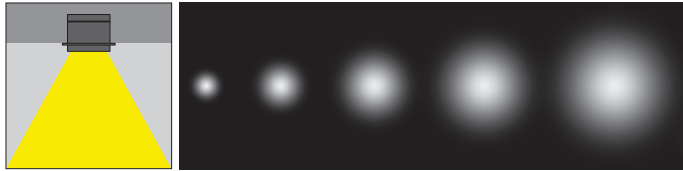

5 / Product Color / Ürün Renk

* See page 644 for ldt files. / Işık eğrileri için sayfa 644 bakınız.

Technical Drawing / Teknik Çizim

Terra / O07.MLR.10205

	Power / Güç	CRI	Order Code / Sipariş Kodu	Kelvin	Lümen T _c =50° Lümen
	35W	CRI>80	O07.MLR.10205 . (..) . (...) . (..) . (..)	2700K	4172
				3000K	4379
				3500K	4443
				4000K	4563
				5000K	4612
				6500K	X

* Code example / Kod örneği:

O07.MLR.10205 . 35 . 827 . SS . 01

- 1- Product code / Armatür kodu
- 2- Power / Güç
- 3- CRI / Kelvin
- 4- Reflector angle / Reflektör açısı
- 5- Colour / Ürün renk

Complete Code / Kodlar	2	3	4	5
	Watt - Driving Current / Watt - Sürüş Akımı	CRI / Kelvin	Reflector Angle / Reflektör Açısı	Product Color / Ürün Renk
35	35W - 900mA	827 CRI>80 - 2700K	SS 12° - Super Spot	01 white
32	32W - 800mA	830 CRI>80 - 3000K	SP 20° - Spot	02 ral 9010
28	28W - 700mA	835 CRI>80 - 3500K	ME 30° - Medium	03 black
		840 CRI>80 - 4000K	FL 40° - Flood	04 gray
		850 CRI>80 - 5000K	WF 60° - Wide Flood	05 dark gray
				06 special color