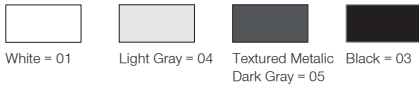

5 / Product Color / Ürün Renk

* See page 644 for ldt files. / Işık eğrileri için sayfa 644 bakınız.

Technical Drawing / Teknik Çizim

Terra / O07.MLR.10205

	Power / Güç	CRI	Order Code / Sipariş Kodu	Kelvin	Lümen T _c =50° Lümen
	35W	CRI>80	O07.MLR.10205 . (..) . (...) . (..) . (..)	2700K	4172
				3000K	4379
				3500K	4443
				4000K	4563
				5000K	4612
				6500K	X

* Code example / Kod örneği:

O07.MLR.10205 . 35 . 827 . SS . 01

- 1- Product code / Armatür kodu
- 2- Power / Güç
- 3- CRI / Kelvin
- 4- Reflector angle / Reflektör açısı
- 5- Colour / Ürün renk

Complete Code / Kodlar	2	3	4	5
	Watt - Driving Current / Watt - Sürüş Akımı	CRI / Kelvin	Reflector Angle / Reflektör Açısı	Product Color / Ürün Renk
35	35W - 900mA	827 CRI>80 - 2700K	SS 12° - Super Spot	01 white
32	32W - 800mA	830 CRI>80 - 3000K	SP 20° - Spot	02 ral 9010
28	28W - 700mA	835 CRI>80 - 3500K	ME 30° - Medium	03 black
		840 CRI>80 - 4000K	FL 40° - Flood	04 gray
		850 CRI>80 - 5000K	WF 60° - Wide Flood	05 dark gray
				06 special color