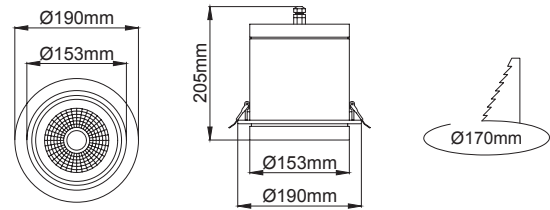

5 / Product Color / Ürün Renk

* See page 644 for ldt files. / Işık eğrileri için sayfa 644 bakınız.

Technical Drawing / Teknik Çizim

Terra / O07.MLR.10205

	Power / Güç	CRI	Order Code / Sipariş Kodu	Kelvin	Lümen T _c =50° Lümen
	35W	CRI>80	O07.MLR.10205 . (..) . (...) . (..) . (..)	2700K	4172
				3000K	4379
				3500K	4443
				4000K	4563
				5000K	4612
				6500K	X

* Code example / Kod örneği:

O07.MLR.10205 . 35 . 827 . SS . 01

- 1- Product code / Armatür kodu
- 2- Power / Güç
- 3- CRI / Kelvin
- 4- Reflector angle / Reflektör açısı
- 5- Colour / Ürün renk

Complete Code / Kodlar	2	3	4	5
	Watt - Driving Current / Watt - Sürüş Akımı	CRI / Kelvin	Reflector Angle / Reflektör Açısı	Product Color / Ürün Renk
35	35W - 900mA	827 CRI>80 - 2700K	SS 12° - Super Spot	01 white
32	32W - 800mA	830 CRI>80 - 3000K	SP 20° - Spot	02 ral 9010
28	28W - 700mA	835 CRI>80 - 3500K	ME 30° - Medium	03 black
		840 CRI>80 - 4000K	FL 40° - Flood	04 gray
		850 CRI>80 - 5000K	WF 60° - Wide Flood	05 dark gray
				06 special color