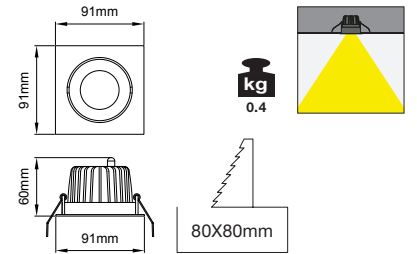

* Code example / Kod örneği:

O07.MLR.34039 . 15 . 827 . SP . 01
1 2 3 4 5

- 1- Product code / Armatür kodu
- 2- Power / Güç
- 3- CRI / Kelvin
- 4- Reflector angle / Reflektör açısı
- 5- Colour / Ürün renk

2	Watt - Driving Current / Watt - Sürüş Akımı		3		CRI / Kelvin		4	Reflector Angle / Reflektör Açısı		5	Product Color / Ürün Renk	
	15	15W - 350mA	827	CRI>80 - 2700K	927	CRI>90 - 2700K		SP	17° - Spot		01	white
10	10W - 250mA	830	CRI>80 - 3000K	930	CRI>90 - 3000K	ME	23° - Medium	02	ral 9010			
8	8W - 180mA	835	CRI>80 - 3500K	935	CRI>90 - 3500K	FL	34° - Flood	03	black			
		840	CRI>80 - 4000K	940	CRI>90 - 4000K	WF	55° - Wide Flood	04	gray			
								05	dark gray			
								06	special color