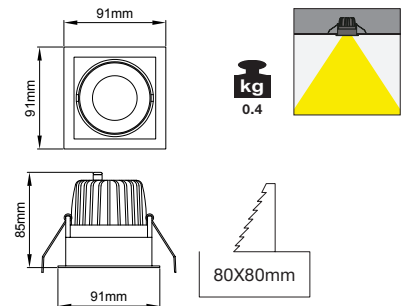

## Deepress IP / 007.MLR.34035

Power / Güç	CRI	Order Code / Sipariş Kodu	Kelvin	Lümen T <sub>C</sub> =50° Lümen
15W	CRI>80	007.MLR.34035 . (.) . (..) . (..) . (..)	2700K	1653
			3000K	1819
			3500K	1872
			4000K	1881
			5000K	1889
			6500K	X