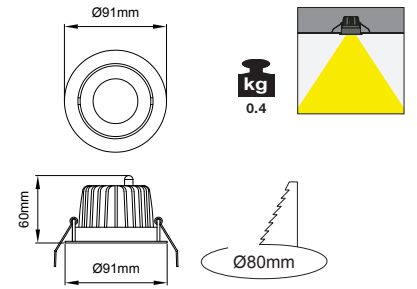

* Code example / Kod örneği:

O07.MLR.34031 . 15 . 827 . SP . 01
1 2 3 4 5