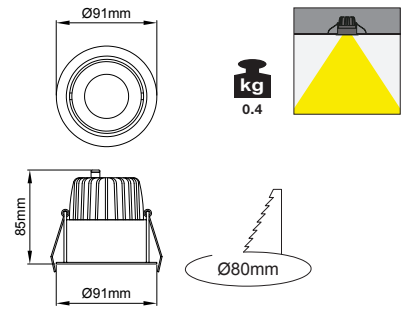

* Code example / Kod örneği:

007.MLR.34030 . 15 . 827 . SP . 01

1 2 3 4 5