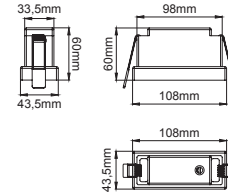

Pars IP Recessed

5 / Product Color / Ürün Renk

Technical Drawing / Teknik Çizim

Pars IP Recessed / O07.PLR.89903

	Power / Güç	CRI	Order Code / Sipariş Kodu	Kelvin	Lümen T _c =50° Lümen
	6W	CRI>80	O07.PLR.89903 . (.) . (..) . (..) . (..)	2700K	499
			3000K	514	
			3500K	525	
			4000K	536	
			5000K	552	

* Code example / Kod örneği:

O07.PLR.89903 . 6 . 827 . ME . 01

- 1- Product code / Armatür kodu
- 2- Power / Güç
- 3- CRI / Kelvin
- 4- Reflector angle / Reflektör açısı
- 5- Colour / Ürün renk

Complete Code / Komple Kod	2	3	4	5
	Watt - Driving Current / Watt - Sürüş Akımı	CRI / Kelvin	Reflector Angle / Reflektör Açısı	Product Color / Ürün Renk
6	6W - 500mA	827 CRI>80 - 2700K	ME 30° - Medium	01 white
		830 CRI>80 - 3000K		02 ral 9010
		835 CRI>80 - 3500K	FL 60° - Flood	03 black
		840 CRI>80 - 4000K		04 gray
		850 CRI>80 - 5000K		05 dark gray
			06 special color	