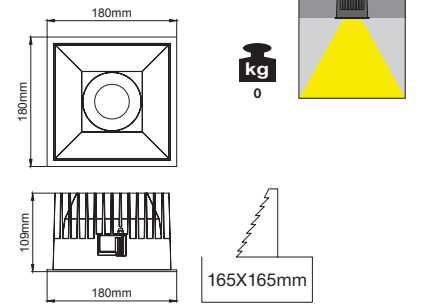

Royal IP

5 / Product Color / Ürün Renk

Royal 180 IP / O07.MLR.10335

Power / Güç	CRI	Order Code / Sipariş Kodu	Kelvin	Lümen T _C =50° Lümen
45W	CRI>80	O07.MLR.10335 . (.) . (...) . (.) . (.)	2700K	4333
			3000K	4469
			3500K	4509
			4000K	4579
			5000K	4628
			6500K	X

* Code example / Kod örneği:

O07.MLR.10335 . 45 . 827 . SP . 01

Royal 158 IP / O07.MLR.10330

Power / Güç	CRI	Order Code / Sipariş Kodu	Kelvin	Lümen T _C =50° Lümen
35W	CRI>80	O07.MLR.10330 . (.) . (...) . (.) . (.)	2700K	3612
			3000K	3776
			3500K	3804
			4000K	3870
			5000K	3904
			6500K	X

* Code example / Kod örneği:

O07.MLR.10330 . 35 . 827 . SP . 01

Royal IP

Royal 136 IP / 007.MLR.10325

Power / Güç	CRI	Order Code / Sipariş Kodu	Kelvin	Lümen T _c =50° Lümen
25W	CRI>80	007.MLR.10325 . (..) . (..) . (..) . (..)	2700K	2681
			3000K	2797
			3500K	2807
			4000K	2872
			5000K	2875
			6500K	X

* Code example / Kod örneği:

007.MLR.10325 . 25 . 827 . SP . 01
 1 2 3 4 5

Royal 100 IP / 007.MLR.10320

Power / Güç	CRI	Order Code / Sipariş Kodu	Kelvin	Lümen T _c =50° Lümen
15W	CRI>80	007.MLR.10320 . (..) . (..) . (..) . (..)	2700K	1730
			3000K	1904
			3500K	1959
			4000K	1970
			5000K	1977
			6500K	X