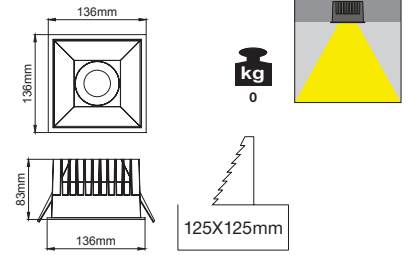

* Code example / Kod örneği:

O07.MLR.10335 . 45 . 827 . SP . 01

Royal 158 IP / O07.MLR.10330

Power / Güç	CRI	Order Code / Sipariş Kodu	Kelvin	Lümen T _C =50° Lümen
35W	CRI>80	O07.MLR.10330 . (.) . (...) . (.) . (.)	2700K	3612
			3000K	3776
			3500K	3804
			4000K	3870
			5000K	3904
			6500K	X

* Code example / Kod örneği:

O07.MLR.10330 . 35 . 827 . SP . 01

Royal IP

Royal 136 IP / 007.MLR.10325

Power / Güç	CRI	Order Code / Sipariş Kodu	Kelvin	Lümen T _c =50° Lümen
25W	CRI>80	007.MLR.10325 . (..) . (..) . (..) . (..)	2700K	2681
			3000K	2797
			3500K	2807
			4000K	2872
			5000K	2875
			6500K	X

* Code example / Kod örneği:

007.MLR.10325 . 25 . 827 . SP . 01
 1 2 3 4 5

Royal 100 IP / 007.MLR.10320

Power / Güç	CRI	Order Code / Sipariş Kodu	Kelvin	Lümen T _c =50° Lümen
15W	CRI>80	007.MLR.10320 . (..) . (..) . (..) . (..)	2700K	1730
			3000K	1904
			3500K	1959
			4000K	1970
			5000K	1977
			6500K	X