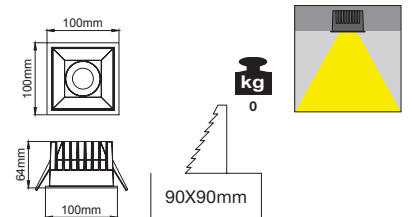

* Code example / Kod örneği:

O07.MLR.10335 . 45 . 827 . SP . 01

Royal 158 IP / O07.MLR.10330

Power / Güç	CRI	Order Code / Sipariş Kodu	Kelvin	Lümen T _C =50° Lümen
35W	CRI>80	O07.MLR.10330 . (.) . (...) . (.) . (.)	2700K	3612
			3000K	3776
			3500K	3804
			4000K	3870
			5000K	3904
			6500K	X

* Code example / Kod örneği:

O07.MLR.10330 . 35 . 827 . SP . 01

Royal IP

Royal 136 IP / 007.MLR.10325

Power / Güç	CRI	Order Code / Sipariş Kodu	Kelvin	Lümen T _c =50° Lümen
25W	CRI>80	007.MLR.10325 . (..) . (..) . (..) . (..)	2700K	2681
			3000K	2797
			3500K	2807
			4000K	2872
			5000K	2875
			6500K	X

* Code example / Kod örneği:

007.MLR.10325 . 25 . 827 . SP . 01
 1 2 3 4 5

Royal 100 IP / 007.MLR.10320

Power / Güç	CRI	Order Code / Sipariş Kodu	Kelvin	Lümen T _c =50° Lümen
15W	CRI>80	007.MLR.10320 . (..) . (..) . (..) . (..)	2700K	1730
			3000K	1904
			3500K	1959
			4000K	1970
			5000K	1977
			6500K	X