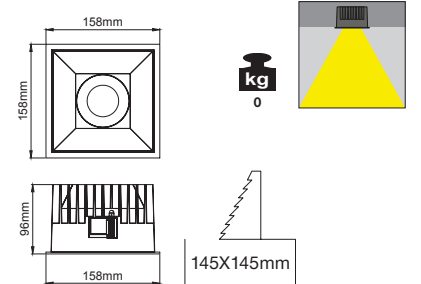

Royal IP

5 / Product Color / Ürün Renk

Royal 180 IP / O07.MLR.10335

Power / Güç	CRI	Order Code / Sipariş Kodu	Kelvin	Lümen T _C =50° Lümen
45W	CRI>80	O07.MLR.10335 . (.) . (...) . (.) . (.)	2700K	4333
			3000K	4469
			3500K	4509
			4000K	4579
			5000K	4628
			6500K	X

* Code example / Kod örneği:

O07.MLR.10335 . 45 . 827 . SP . 01

Royal 158 IP / O07.MLR.10330

Power / Güç	CRI	Order Code / Sipariş Kodu	Kelvin	Lümen T _C =50° Lümen
35W	CRI>80	O07.MLR.10330 . (.) . (...) . (.) . (.)	2700K	3612
			3000K	3776
			3500K	3804
			4000K	3870
			5000K	3904
			6500K	X

* Code example / Kod örneği:

O07.MLR.10330 . 35 . 827 . SP . 01

Royal IP

Royal 136 IP / 007.MLR.10325

Power / Güç	CRI	Order Code / Sipariş Kodu	Kelvin	Lümen T _c =50° Lümen
25W	CRI>80	007.MLR.10325 . (..) . (..) . (..) . (..)	2700K	2681
			3000K	2797
			3500K	2807
			4000K	2872
			5000K	2875
			6500K	X

* Code example / Kod örneği:

007.MLR.10325 . 25 . 827 . SP . 01
 1 2 3 4 5

Royal 100 IP / 007.MLR.10320

Power / Güç	CRI	Order Code / Sipariş Kodu	Kelvin	Lümen T _c =50° Lümen
15W	CRI>80	007.MLR.10320 . (..) . (..) . (..) . (..)	2700K	1730
			3000K	1904
			3500K	1959
			4000K	1970
			5000K	1977
			6500K	X