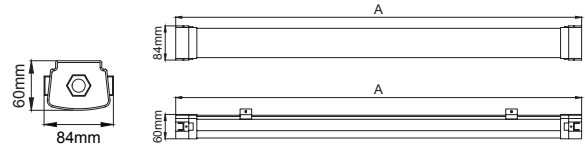

Etange

* Code example / Kod örneği:

O07.LL.19350 . 1274 . 20 . 830 . 01

- 1- Product code / Armatür kodu
- 2- Length / Uzunluk
- 3- Power / Güç
- 4- CRI / Kelvin
- 5- Colour / Ürün renk
- 6- Control type / Kontrol tipi

Beam Angle / Işık Açısı

Technical Drawing / Teknik Çizim

Product Data / Armatür Data	
Item No / Ürün Kod	O07.LL.19350.1274.20.830.01
Family Name / Aile Adı	Etange
Material / Malzeme	Extruded PC Body / Çekme Polikarbon Gövde
Form / Biçim	Linear / Lineer
Profile Width / Profil Genişliği	73mm
Profile Height / Profil Yüksekliği	81mm
Installation Type / Kurulum Türü	Suspendant, Surface Mounted and Track Mounted / Sarkıt, Sıvaüstü ve Raya Monteli
Efficiency / Verimlilik	>120lm/W
CRI	80
Light Distribution / Işık Dağılımı	Symmetric Wide Flood / Simetrik Geniş Açılı
Protection Rating / Koruma Sınıfı	20
Lifetime / Armatür Ömrü	L70 / B50 50000 h
Optic / Optik	Opal Diffuser / Opal Pleksi

2	Lenght / Uzunluk (A)	3	Watt - Driving Current / Watt - Sürüş Akımı	4		5	Product Color / Ürün Renk
				CRI	Kelvin		
(...)/ Complete Code / Komple Kod	1274mm	20W 40W	20W (Direct) - 125mA 40W (Direct) - 250mA	827	CRI>80 - 2700K	<input type="checkbox"/> 01 white <input type="checkbox"/> 02 ral 9010 <input checked="" type="checkbox"/> 03 black <input type="checkbox"/> 04 gray <input type="checkbox"/> 05 dark gray <input type="checkbox"/> 06 special color	
				1574mm	25W 50W		25W (Direct) - 125mA 50W (Direct) - 250mA
	835	CRI>80 - 3500K					
	840	CRI>80 - 4000K					
	850	CRI>80 - 5000K					
	865	CRI>80 - 6500K					