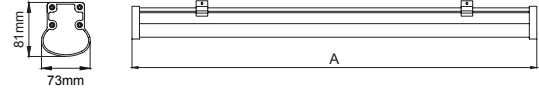

Etange

* Code example / Kod örneği:

O07.LL.19345 . 1274 . 20 . 830 . 01

- 1- Product code / Armatür kodu
- 2- Length / Uzunluk
- 3- Power / Güç
- 4- CRI / Kelvin
- 5- Colour / Ürün renk
- 6- Control type / Kontrol tipi

Beam Angle / Işık Açısı

Technical Drawing / Teknik Çizim

Product Data / Armatür Data	
Item No / Ürün Kod	O07.LL.19345.1274.20.830.01
Family Name / Aile Adı	Etange
Material / Malzeme	Aluminium Profile / Alüminyum Profil
Form / Biçim	Linear / Lineer
Profile Width / Profil Geniřlięi	73mm
Profile Height / Profil Yükseklięi	81mm
Installation Type / Kurulum Türü	Suspendant, Surface Mounted and Track Mounted / Sarkıt, Sıvaüstü ve Raya Monteli
Efficiency / Verimlilik	>128lm/W
CRI	80
Light Distribution / Işık Daęılımı	Symmetric Wide Flood / Simetrik Geniş Açılı
Protection Rating / Koruma Sınıfı	20
Lifetime / Armatür Ömrü	L70 / B50 50000 h
Optic / Optik	Opal Diffuser / Opal Pleksi

2	Lenght / Uzunluk (A)	3	Watt - Driving Current / Watt - Sürüş Akımı	4	CRI / Kelvin	5	Product Color / Ürün Renk
							01 white
	1274mm	20W 40W	20W (Direct) - 125mA 40W (Direct) - 250mA	827	CRI>80 - 2700K		02 ral 9010
	1574mm						25W 50W
					835	CRI>80 - 3500K	04 gray
					840	CRI>80 - 4000K	05 dark gray
					850	CRI>80 - 5000K	06 special color
					865	CRI>80 - 6500K	