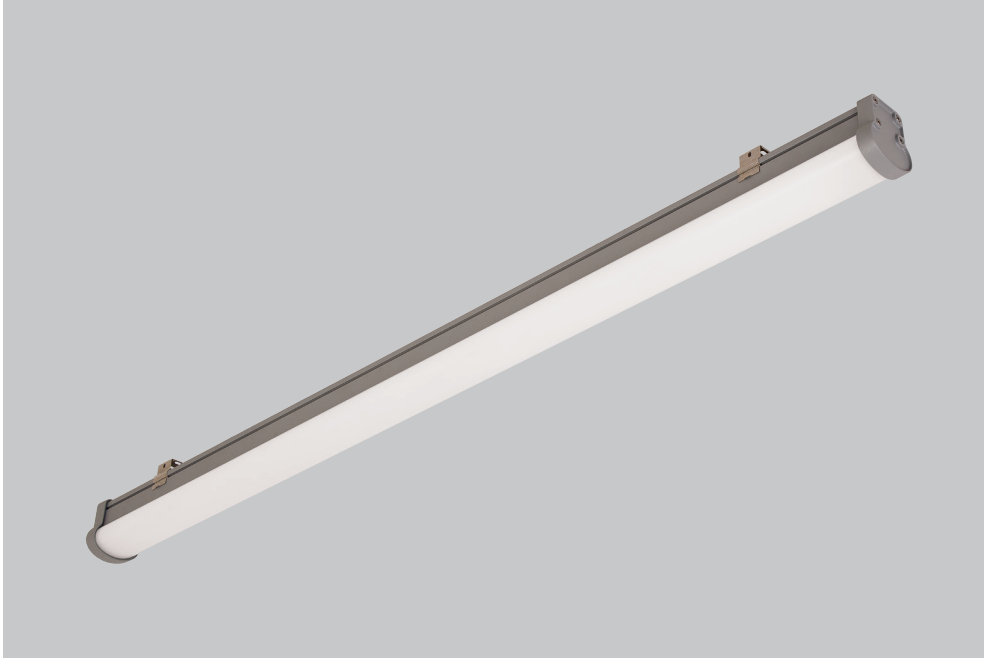

Etange

* Code example / Kod örneği:

O07.LL.19345 . 1274 . 20 . 830 . 01

- 1- Product code / Armatür kodu
- 2- Length / Uzunluk
- 3- Power / Güç
- 4- CRI / Kelvin
- 5- Colour / Ürün renk
- 6- Control type / Kontrol tipi

Beam Angle / Işık Açısı

Technical Drawing / Teknik Çizim

Product Data / Armatür Data	
Item No / Ürün Kod	O07.LL.19345.1274.20.830.01
Family Name / Aile Adı	Etange
Material / Malzeme	Aluminium Profile / Alüminyum Profil
Form / Biçim	Linear / Lineer
Profile Width / Profil Geniřlięi	73mm
Profile Height / Profil Yükseklięi	81mm
Installation Type / Kurulum Türü	Suspendant, Surface Mounted and Track Mounted / Sarkıt, Sıvaüstü ve Raya Monteli
Efficiency / Verimlilik	>128lm/W
CRI	80
Light Distribution / Işık Daęılımı	Symmetric Wide Flood / Simetrik Geniş Açılı
Protection Rating / Koruma Sınıfı	20
Lifetime / Armatür Ömrü	L70 / B50 50000 h
Optic / Optik	Opal Diffuser / Opal Pleksi

EN

- Aluminium body PMMA diffuser.
- Mains voltage: 220-240V / 50-60Hz.
- Clever thermal design.
- 1-10V, DALI and switch dimming options available upon request.
- Opal diffuser.
- Emergency kit system can be integrated.
- Easy mounting by practical metal clips.
- Led colour temperatures are optionally 2700K, 3000K, 3500K, 4000K and 5000K.
- Weatherproof and durable silicone rubber gasket.
- High colour consistency: <3 SDCM
- Up to 126lm/W efficiency.

TR

- Alüminyum gövde PMMA pleksi.
- 220-240V / 50-60Hz enerji girişli.
- Akıllı soğutma tasarımı.
- 1-10V, DALI ve switch dim seçenekleri bulunmaktadır.
- Opal difüzör.
- Acil aydınlatma kit sistemi uygulanabilir.
- Metal klipsler sayesinde kolay montaj edilebilir.
- 2700K, 3000K, 3500K, 4000K ve 5000K renk sıcaklığı seçenekleri mevcuttur.
- Su geçirmezliği sağlayan silikon conta.
- Yüksek LED renk uyumu: <3 SDCM
- 126lm/W'a kadar ulaşan verim.