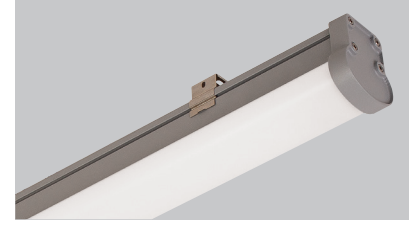

Etange

* Code example / Kod örneği:

O07.LL.19345 . 1274 . 20 . 830 . 01

- 1- Product code / Armatür kodu
- 2- Length / Uzunluk
- 3- Power / Güç
- 4- CRI / Kelvin
- 5- Colour / Ürün renk
- 6- Control type / Kontrol tipi

Beam Angle / Işık Açısı

Technical Drawing / Teknik Çizim

Product Data / Armatür Data	
Item No / Ürün Kod	O07.LL.19345.1274.20.830.01
Family Name / Aile Adı	Etange
Material / Malzeme	Aluminium Profile / Alüminyum Profil
Form / Biçim	Linear / Lineer
Profile Width / Profil Geniřlięi	73mm
Profile Height / Profil Yükseklięi	81mm
Installation Type / Kurulum Türü	Suspendant, Surface Mounted and Track Mounted / Sarkıt, Sıvaüstü ve Raya Monteli
Efficiency / Verimlilik	>128lm/W
CRI	80
Light Distribution / Işık Daęılımı	Symmetric Wide Flood / Simetrik Geniş Açılı
Protection Rating / Koruma Sınıfı	20
Lifetime / Armatür Ömrü	L70 / B50 50000 h
Optic / Optik	Opal Diffuser / Opal Pleksi

EN

- Aluminium body PMMA diffuser.
- Mains voltage: 220-240V / 50-60Hz.
- Clever thermal design.
- 1-10V, DALI and switch dimming options available upon request.
- Opal diffuser.
- Emergency kit system can be integrated.
- Easy mounting by practical metal clips.
- Led colour temperatures are optionally 2700K, 3000K, 3500K, 4000K and 5000K.
- Weatherproof and durable silicone rubber gasket.
- High colour consistency: <3 SDCM
- Up to 126lm/W efficiency.

TR

- Alüminyum gövde PMMA pleksi.
- 220-240V / 50-60Hz enerji girişli.
- Akıllı soğutma tasarımı.
- 1-10V, DALI ve switch dim seçenekleri bulunmaktadır.
- Opal difüzör.
- Acil aydınlatma kit sistemi uygulanabilir.
- Metal klipsler sayesinde kolay montaj edilebilir.
- 2700K, 3000K, 3500K, 4000K ve 5000K renk sıcaklığı seçenekleri mevcuttur.
- Su geçirmezliği sağlayan silikon conta.
- Yüksek LED renk uyumu: <3 SDCM
- 126lm/W'a kadar ulaşan verim.