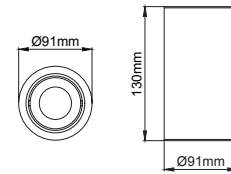

Deepress IP Surface

5 / Product Color / Ürün Renk

Technical Drawing / Teknik Çizim

* See page 613 for Idt files. / Işık eğrileri için sayfa 613 bakınız.

Deepress IP Surface / 007.MLS.84030

* Code example / Kod örneği:

007.MLS.84030 . 15 . 827 . SP . 01

- 1- Product code / Armatür kodu
- 2- Power / Güç
- 3- CRI / Kelvin
- 4- Reflector angle / Reflektör açısı
- 5- Colour / Ürün renk

Power / Güç	CRI	Order Code / Sipariş Kodu	Kelvin	Lümen T _c =50° Lümen
15W	CRI>80	007.MLS.84030 . (.) . (...) . (.) . (.)	2700K	1651
			3000K	1702
			3500K	1762
			4000K	1821
			5000K	1948
15W	CRI>90	007.MLS.84030 . (.) . (...) . (.) . (.)	2700K	1486
			3000K	1532
			3500K	1600
			4000K	1668
			5000K	X
15W	CRI>98	007.MLS.84030 . (.) . (...) . (.) . (.)	2700K	1085
			3000K	1125
			4000K	1205

2	Watt - Driving Current / Watt - Sürüş Akımı	3	CRI / Kelvin	4	Reflector Angle / Reflektör Açısı	5	Product Color / Ürün Renk		
15	15W - 350mA	827	CRI>80 - 2700K	930	CRI>90 - 3000K	SP	20° - Spot	01	white
10	10W - 250mA	830	CRI>80 - 3000K	935	CRI>90 - 3500K	ME	35° - Medium	02	ral 9010
7	7W - 180mA	835	CRI>80 - 3500K	940	CRI>90 - 4000K	FL	50° - Flood	03	black
4	4W - 100mA	840	CRI>80 - 4000K	9827	CRI>98 - 2700K	WF	70° - Wide Flood	04	gray
		850	CRI>80 - 5000K	9830	CRI>98 - 3000K	OV	20° x 60° - Oval	05	dark gray
		927	CRI>90 - 2700K	9840	CRI>98 - 4000K			06	special color