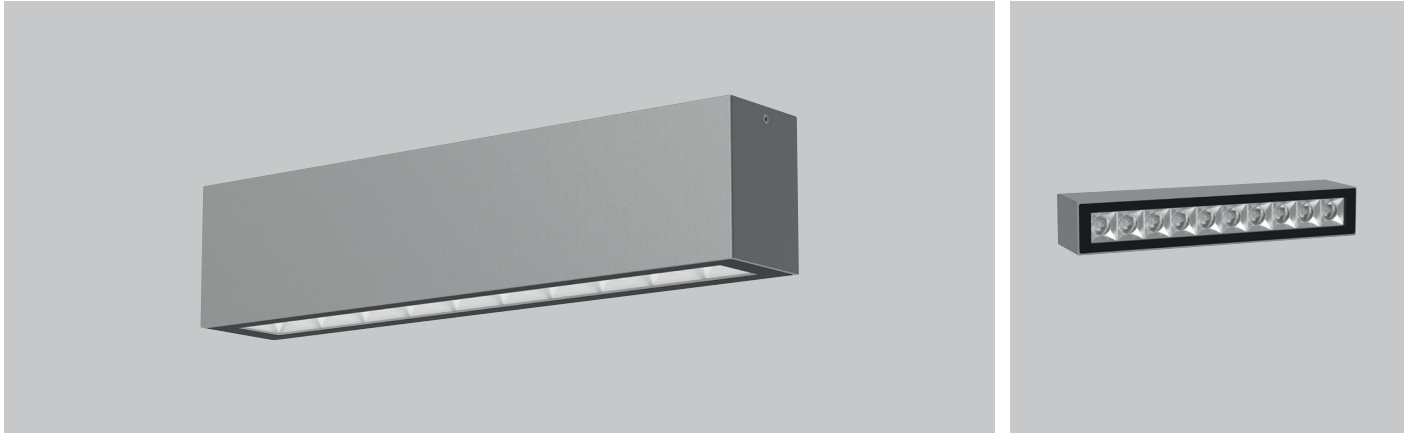

Pars IP Surface

5 / Product Color / Ürün Renk

Technical Drawing / Teknik Çizim

Pars IP Surface / O07.SM.89910

	Power / Güç	CRI	Order Code / Sipariş Kodu	Kelvin	Lümen T _c =50° Lümen
				20W	CRI>80
				3000K	1817
				3500K	1854
				4000K	1892
				5000K	1949

* Code example / Kod örneği:

O07.SM.89910 . 20 . 827 . ME . 01

- 1- Product code / Armatür kodu
- 2- Power / Güç
- 3- CRI / Kelvin
- 4- Reflector angle / Reflektör açısı
- 5- Colour / Ürün renk

Complete Code / Kömple Kod	2	3	4	5
	Watt - Driving Current / Watt - Sürüş Akımı	CRI / Kelvin	Reflector Angle / Reflektör Açısı	Product Color / Ürün Renk
20	20W - 500mA	827 CRI>80 - 2700K	ME 30° - Medium	01 white
		830 CRI>80 - 3000K		02 ral 9010
		835 CRI>80 - 3500K	FL 60° - Flood	03 black
		840 CRI>80 - 4000K		04 gray
		850 CRI>80 - 5000K		05 dark gray
				06 special color