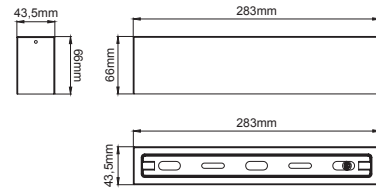

Pars IP Surface

5 / Product Color / Ürün Renk

Technical Drawing / Teknik Çizim

Pars IP Surface / O07.SM.89910

	Power / Güç	CRI	Order Code / Sipariş Kodu	Kelvin	Lümen T _c =50° Lümen
				20W	CRI>80
				3000K	1817
				3500K	1854
				4000K	1892
				5000K	1949

* Code example / Kod örneği:

O07.SM.89910 . 20 . 827 . ME . 01

- 1- Product code / Armatür kodu
- 2- Power / Güç
- 3- CRI / Kelvin
- 4- Reflector angle / Reflektör açısı
- 5- Colour / Ürün renk

Complete Code / Kömple Kod	2	3	4	5
	Watt - Driving Current / Watt - Sürüş Akımı	CRI / Kelvin	Reflector Angle / Reflektör Açısı	Product Color / Ürün Renk
20	20W - 500mA	827 CRI>80 - 2700K	ME 30° - Medium	01 white
		830 CRI>80 - 3000K		02 ral 9010
		835 CRI>80 - 3500K	FL 60° - Flood	03 black
		840 CRI>80 - 4000K		04 gray
		850 CRI>80 - 5000K		05 dark gray
				06 special color