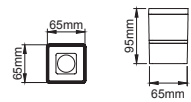

Gora Mini Surface

5 / Product Color / Ürün Renk Technical Drawing / Teknik Çizim

* See page 612 for ldt files. / Işık eğrileri için sayfa 612 bakınız.

Gora Mini Surface / 007.SM.00727

Power / Güç	CRI	Order Code / Sipariş Kodu	Kelvin		Lümen T _c =50° Lümen
			4W	CRI>70	007.SM.00727 . (.) . (..) . (..) . (..)
			3500K	356	
			4000K	371	
			5000K	375	
			6500K	363	
	CRI>80	007.SM.00727 . (.) . (..) . (..) . (..)	2700K	336	340
			3000K	340	
			3500K	362	
			4000K	368	
			5000K	372	
			6500K	360	

* Code example / Kod örneği:
007.**SM**.**00727** . **4** . **827** . **SP** . **01**
 1 2 3 4 5
 1- Product code / Armatür kodu
 2- Power / Güç
 3- CRI / Kelvin
 4- Reflector angle / Reflektör açısı
 5- Colour / Ürün renk

Complete Code / Komple Kod	2	3	4	5
	Watt - Driving Current / Watt - Sürüş Akımı	CRI / Kelvin	Reflector Angle / Reflektör Açısı	Product Color / Ürün Renk
4	4W - 500mA	727 CRI>70 - 2700K	SP 15° - Spot	01 white
		730 CRI>70 - 3000K	ME 34° - Medium	02 ral 9010
		735 CRI>70 - 3500K	FL 50° - Flood	03 black
		740 CRI>70 - 4000K		04 gray
		750 CRI>70 - 5000K		05 dark gray
		765 CRI>70 - 6500K		06 special color