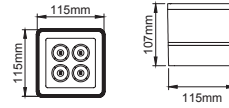

Gora Midi Surface

5 / Product Color / Ürün Renk

Technical Drawing / Teknik Çizim

* See page 612 for ldt files. / İşık eğrileri için sayfa 612 bakınız.

Gora Midi Surface / O07.SM.00721

Power / Güç	CRI	Order Code / Sipariş Kodu	Kelvin	Lümen T _C =50° Lümen
14W	CRI>70	O07.SM.00721 . (..) . (...) . (..) . (..)	2700K	1379
			3000K	1394
			3500K	1423
			4000K	1483
			5000K	1499
			6500K	1453
14W	CRI>80	O07.SM.00721 . (..) . (...) . (..) . (..)	2700K	1341
			3000K	1357
			3500K	1437
			4000K	1469
			5000K	1485
			6500K	1451

* Code example / Kod örneği:

O07.SM.00721 . 14 . 827 . SP . 01

- 1- Product code / Armatür kodu
- 2- Power / Güç
- 3- CRI / Kelvin
- 4- Reflector angle / Reflektör açısı
- 5- Colour / Ürün renk

2	Watt - Driving Current / Watt - Sürüş Akımı	3	CRI / Kelvin	4	Reflector Angle / Reflektör Açısı	5	Product Color / Ürün Renk
14	14W - 500mA	727	CRI>70 - 2700K	SP ME FL	15° - Spot 34° - Medium 50° - Flood	01	white
		730	CRI>70 - 3000K			02	ral 9010
		735	CRI>70 - 3500K			03	black
		740	CRI>70 - 4000K			04	gray
		750	CRI>70 - 5000K			05	dark gray
		765	CRI>70 - 6500K			06	special color
827	CRI>80 - 2700K	830	CRI>80 - 3000K				
835	CRI>80 - 3500K	840	CRI>80 - 4000K				
850	CRI>80 - 5000K	865	CRI>80 - 6500K				