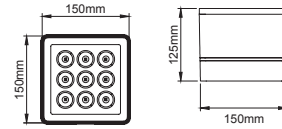

Gora Maxi Surface

5 / Product Color / Ürün Renk

Technical Drawing / Teknik Çizim

* See page 612 for ldt files. / Işık eğrileri için sayfa 612 bakınız.

Gora Maxi Surface / 007.SM.00722

Power / Güç	CRI	Order Code / Sipariş Kodu	Kelvin	Lümen T _c =50° Lümen
30W	CRI>70	007.SM.00722 . (.) . (..) . (..) . (..)	2700K	3105
			3000K	3138
			3500K	3205
			4000K	3339
			5000K	3375
			6500K	3272
	CRI>80	007.SM.00722 . (.) . (..) . (..) . (..)	2700K	3018
			3000K	3054
			3500K	3234
			4000K	3306
			5000K	3342
			6500K	3269

* Code example / Kod örneği:

007.SM.00722 . 30 . 827 . SP . 01

- 1- Product code / Armatür kodu
- 2- Power / Güç
- 3- CRI / Kelvin
- 4- Reflector angle / Reflektör açısı
- 5- Colour / Ürün renk

Complete Code / Komple Kod	2	3	4	5
	Watt - Driving Current / Watt - Sürüş Akımı	CRI / Kelvin	Reflector Angle / Reflektör Açısı	Product Color / Ürün Renk
007	30W - 500mA	727 CRI>70 - 2700K	SP 15° - Spot ME 34° - Medium FL 50° - Flood	01 white
		730 CRI>70 - 3000K		02 ral 9010
		735 CRI>70 - 3500K		03 black
		740 CRI>70 - 4000K		04 gray
		750 CRI>70 - 5000K		05 dark gray
		765 CRI>70 - 6500K		06 special color