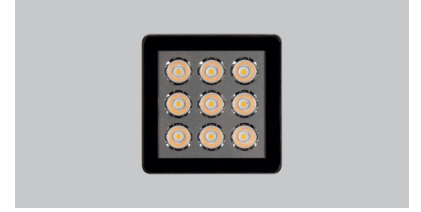

Gora Maxi Surface

5 / Product Color / Ürün Renk

Technical Drawing / Teknik Çizim

* See page 612 for ldt files. / Işık eğrileri için sayfa 612 bakınız.

Gora Maxi Surface / 007.SM.00722

Power / Güç	CRI	Order Code / Sipariş Kodu	Kelvin	Lümen T _c =50° Lümen
30W	CRI>70	007.SM.00722 . (.) . (..) . (..) . (..)	2700K	3105
			3000K	3138
			3500K	3205
			4000K	3339
			5000K	3375
			6500K	3272
	CRI>80	007.SM.00722 . (.) . (..) . (..) . (..)	2700K	3018
			3000K	3054
			3500K	3234
			4000K	3306
			5000K	3342
			6500K	3269

* Code example / Kod örneği:

007.SM.00722 . 30 . 827 . SP . 01

- 1- Product code / Armatür kodu
- 2- Power / Güç
- 3- CRI / Kelvin
- 4- Reflector angle / Reflektör açısı
- 5- Colour / Ürün renk

Complete Code / Komple Kod	2	3	4	5
	Watt - Driving Current / Watt - Sürüş Akımı	CRI / Kelvin	Reflector Angle / Reflektör Açısı	Product Color / Ürün Renk
007	30W - 500mA	727 CRI>70 - 2700K	SP 15° - Spot ME 34° - Medium FL 50° - Flood	01 white
		730 CRI>70 - 3000K		02 ral 9010
		735 CRI>70 - 3500K		03 black
		740 CRI>70 - 4000K		04 gray
		750 CRI>70 - 5000K		05 dark gray
		765 CRI>70 - 6500K		06 special color