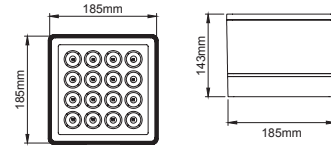

Gora Mega Surface

5 / Product Color / Ürün Renk

Technical Drawing / Teknik Çizim

* See page 612 for ldt files. / İşık eğrileri için sayfa 612 bakınız.

Gora Mega Surface / O07.SM.00723

Power / Güç	CRI	Order Code / Sipariş Kodu	Kelvin	Lümen T _C =50° Lümen
52W	CRI>70	O07.SM.00723 . (..) . (...) . (..) . (..)	2700K	5519
			3000K	5578
			3500K	5697
			4000K	5935
			5000K	6000
			6500K	5816
52W	CRI>80	O07.SM.00723 . (..) . (...) . (..) . (..)	2700K	5365
			3000K	5430
			3500K	5749
			4000K	5877
			5000K	5941
			6500K	5812

* Code example / Kod örneği:

O07.SM.00723 . 52 . 827 . SP . 01

- 1- Product code / Armatür kodu
- 2- Power / Güç
- 3- CRI / Kelvin
- 4- Reflector angle / Reflektör açısı
- 5- Colour / Ürün renk

2	Watt - Driving Current / Watt - Sürüş Akımı	3	CRI / Kelvin	4	Reflector Angle / Reflektör Açısı	5	Product Color / Ürün Renk
52	52W - 500mA	727	CRI>70 - 2700K	827	CRI>80 - 2700K	SP	01 white
		730	CRI>70 - 3000K	830	CRI>80 - 3000K	ME	02 ral 9010
		735	CRI>70 - 3500K	835	CRI>80 - 3500K	FL	03 black
		740	CRI>70 - 4000K	840	CRI>80 - 4000K		04 gray
		750	CRI>70 - 5000K	850	CRI>80 - 5000K		05 dark gray
		765	CRI>70 - 6500K	865	CRI>80 - 6500K		06 special color