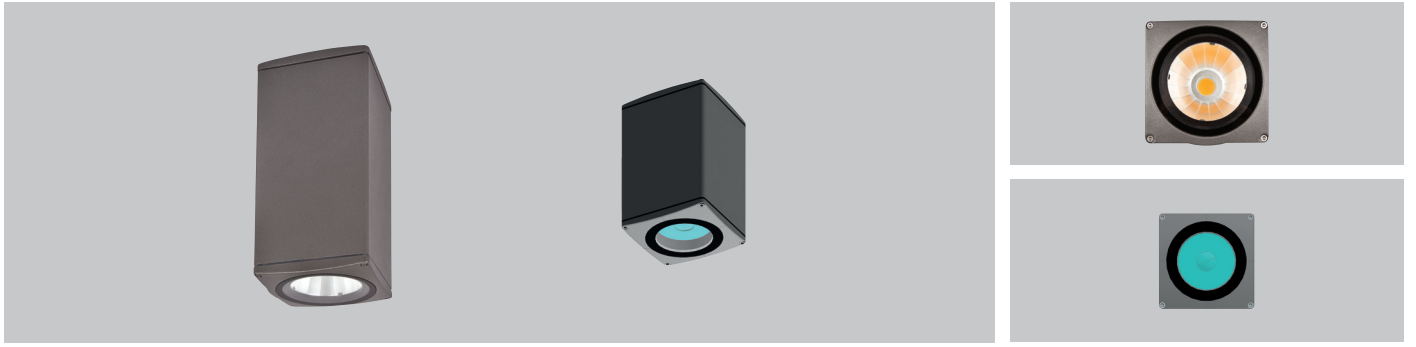

# Nemo Surface

## Nemo Surface / O07.SM.00074

	Power / Güç	CRI	Order Code / Sipariş Kodu	Kelvin	Lümen T <sub>c</sub> =50° Lümen	
	28W	CRI>80	O07.SM.00074 . (..) . (...) . (..) . (..)	2700K	2952	
				3000K	3083	
				3500K	3153	
				4000K	3228	
				5000K	3246	

(..) / Complete Code / Komple Kod	2	Watt - Driving Current / Watt - Sürüş Akımı	3	CRI / Kelvin	4	Reflector Angle / Reflektör Açısı	5	Product Color / Ürün Renk
	28	28W - 700mA	827	CRI>80 - 2700K		SP	20° - Spot	01 white
	24	24W - 600mA	830	CRI>80 - 3000K		ME	30° - Medium	02 ral 9010
	20	20W - 500mA	835	CRI>80 - 3500K		FL	40° - Flood	03 black
						WF	60° - Wide Flood	04 gray
						WF	60° - Wide Flood	05 dark gray
		850	CRI>80 - 5000K				06 special color	

## Nemo Mini Surface / O07.SM.00077

	Power / Güç	CRI	Order Code / Sipariş Kodu	Kelvin	Lümen T <sub>c</sub> =50° Lümen	
	14W	CRI>80	O07.SM.00077 . (..) . (...) . (..) . (..)	2700K	993	
				3000K	1093	
				3500K	1125	
				4000K	1130	
				5000K	1135	