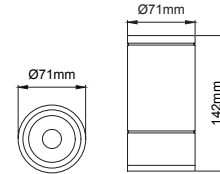

Koala Mini Surface

5 / Product Color / Ürün Renk

Technical Drawing / Teknik Çizim

* See page 611 for ldt files. / Işık eğrileri için sayfa 611 bakınız.

Koala Mini Surface / O07.SM.06045

	Power / Güç	CRI	Order Code / Sipariş Kodu	Kelvin	Lümen T _c =50° Lümen
	14W	CRI>80	O07.SM.06045 . (.) . (..) . (..) . (..)	2700K	993
			3000K	1093	
			3500K	1125	
			4000K	1130	
			5000K	1135	
			6500K	X	

* Code example / Kod örneği:

O07.SM.06045 . 14 . 827 . SP . 01

- 1- Product code / Armatür kodu
- 2- Power / Güç
- 3- CRI / Kelvin
- 4- Reflector angle / Reflektör açısı
- 5- Colour / Ürün renk

Complete Code / Komple Kod	2	3	4	5
	Watt - Driving Current / Watt - Sürüş Akımı	CRI / Kelvin	Reflector Angle / Reflektör Açısı	Product Color / Ürün Renk
14 10 7	14W - 350mA	827 CRI>80 - 2700K	SP 20° - Spot	01 white
	10W - 250mA	830 CRI>80 - 3000K	ME 35° - Medium	02 ral 9010
	7W - 180mA	835 CRI>80 - 3500K	FL 45° - Flood	03 black
			840 CRI>80 - 4000K	04 gray
			WF 60° - Wide Flood	05 dark gray
			850 CRI>80 - 5000K	06 special color