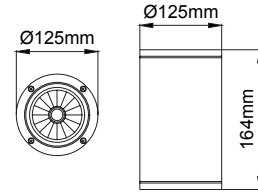

Koala Midi Surface

5 / Product Color / Ürün Renk

* See page 610 for ldt files. / Işık eğrileri için sayfa 610 bakınız.

Technical Drawing / Teknik Çizim

Koala Midi Surface / O07.SM.06030

Power / Güç	CRI	Order Code / Sipariş Kodu	Kelvin	Lümen T _c =50° Lümen
			28W	CRI>80
			3000K	3176
			3500K	3248
			4000K	3325
			5000K	3345
			6500K	X

* Code example / Kod örneği:

O07.SM.06030 . 28 . 827 . SP . 01
1 2 3 4 5

1- Product code / Armatür kodu

2- Power / Güç

3- CRI / Kelvin

4- Reflector angle / Reflektör açısı

5- Colour / Ürün renk

2	Watt - Driving Current / Watt - Sürüş Akımı	3	CRI / Kelvin	4	Reflector Angle / Reflektör Açısı	5		Product Color / Ürün Renk
						01	02	
28	28W - 700mA	827	CRI>80 - 2700K		SP 20° - Spot		01	white
24	24W - 600mA	830	CRI>80 - 3000K		ME 30° - Medium		02	ral 9010
20	20W - 500mA	835	CRI>80 - 3500K		FL 40° - Flood		03	black
		840	CRI>80 - 4000K		WF 60° - Wide Flood		04	gray
		850	CRI>80 - 5000K		WF 60° - Wide Flood		05	dark gray
							06	special color