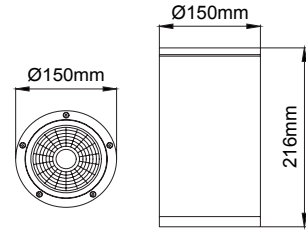

Koala Surface

5 / Product Color / Ürün Renk

Technical Drawing / Teknik Çizim

* See page 610 for ldt files. / Işık eğrileri için sayfa 610 bakınız.

Koala Surface / O07.SM.06025

Power / Güç	CRI	Order Code / Sipariş Kodu	Kelvin	Lümen T _c =50° Lümen
			42W	CRI>80
			3000K	4682
			3500K	4752
			4000K	4883
			5000K	4937
			6500K	X

* Code example / Kod örneği:

O07.SM.06025 . 42 . 827 . SS . 01
1 2 3 4 5

- 1- Product code / Armatür kodu
- 2- Power / Güç
- 3- CRI / Kelvin
- 4- Reflector angle / Reflektör açısı
- 5- Colour / Ürün renk

2	Watt - Driving Current / Watt - Sürüş Akımı	3	CRI / Kelvin	4	Reflector Angle / Reflektör Açısı	5	
						Product Color / Ürün Renk	Ürün Renk
42	42W - 1050mA	827	CRI>80 - 2700K		SS 12° - Super Spot		01 white
35	35W - 900mA	830	CRI>80 - 3000K		SP 20° - Spot		02 ral 9010
32	32W - 800mA	835	CRI>80 - 3500K		ME 30° - Medium		03 black
		840	CRI>80 - 4000K		FL 40° - Flood		04 gray
		850	CRI>80 - 5000K		WF 60° - Wide Flood		05 dark gray
							06 special color