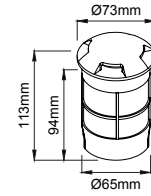

* Code example / Kod örneği:

O07.UP.01712 . 3 . 827 . 06

1 2 3 4

Trace Mini

Trace Mini Triple / O07.UP.01713

* Code example / Kod örneği:

O07.UP.01713 . 3 . 827 . 06
 1 2 3 4

Power / Güç	CRI	Order Code / Sipariş Kodu	Kelvin	Lümen T _c =50° Lümen
3W	CRI>80	O07.UP.01713 . (..) . (...) . (..) . (..)	2700K	14
			3000K	16
			3500K	19
			4000K	22
			5000K	26
			6500K	28

Trace Mini Quadriple / O07.UP.01714

* Code example / Kod örneği:

O07.UP.01714 . 3 . 827 . 06
 1 2 3 4

Power / Güç	CRI	Order Code / Sipariş Kodu	Kelvin	Lümen T _c =50° Lümen
3W	CRI>80	O07.UP.01714 . (..) . (...) . (..) . (..)	2700K	14
			3000K	16
			3500K	19
			4000K	22
			5000K	26
			6500K	28