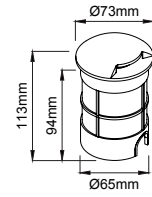

Trace Mini

5 / Product Color / Ürün Renk

Stainless = 07

Trace Mini Mono / O07.UP.01711

Power / Güç	CRI	Order Code / Sipariş Kodu	Kelvin	Lümen T _c =50° Lümen
3W	CRI>80	O07.UP.01711 . (.) . (..) . (..) . (..)	2700K	14
			3000K	16
			3500K	19
			4000K	22
			5000K	26
			6500K	28

* Code example / Kod örneği:

O07.UP.01711 . 3 . 827 . 06

1 2 3 4

Trace Mini Dual / O07.UP.01712

Power / Güç	CRI	Order Code / Sipariş Kodu	Kelvin	Lümen T _c =50° Lümen
3W	CRI>80	O07.UP.01712 . (.) . (..) . (..) . (..)	2700K	14
			3000K	16
			3500K	19
			4000K	22
			5000K	26
			6500K	28

* Code example / Kod örneği:

O07.UP.01712 . 3 . 827 . 06

1 2 3 4

Trace Mini

Trace Mini Triple / O07.UP.01713

* Code example / Kod örneği:

O07.UP.01713 . 3 . 827 . 06
 1 2 3 4

Power / Güç	CRI	Order Code / Sipariş Kodu	Kelvin	Lümen T _c =50° Lümen
3W	CRI>80	O07.UP.01713 . (..) . (...) . (..) . (..)	2700K	14
			3000K	16
			3500K	19
			4000K	22
			5000K	26
			6500K	28

Trace Mini Quadriple / O07.UP.01714

* Code example / Kod örneği:

O07.UP.01714 . 3 . 827 . 06
 1 2 3 4

Power / Güç	CRI	Order Code / Sipariş Kodu	Kelvin	Lümen T _c =50° Lümen
3W	CRI>80	O07.UP.01714 . (..) . (...) . (..) . (..)	2700K	14
			3000K	16
			3500K	19
			4000K	22
			5000K	26
			6500K	28