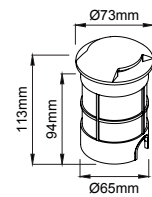

* Code example / Kod örneği:

O07.UP.01711 . 3 . 827 . 06

1 2 3 4

Trace Mini Dual / O07.UP.01712

Power / Güç	CRI	Order Code / Sipariş Kodu	Kelvin	Lümen T _c =50° Lümen
3W	CRI>80	O07.UP.01712 . (.) . (..) . (..) . (..)	2700K	14
			3000K	16
			3500K	19
			4000K	22
			5000K	26
			6500K	28

* Code example / Kod örneği:

O07.UP.01712 . 3 . 827 . 06

1 2 3 4

Trace Mini

Trace Mini Triple / O07.UP.01713

* Code example / Kod örneği:

O07.UP.01713 . 3 . 827 . 06
 1 2 3 4

Power / Güç	CRI	Order Code / Sipariş Kodu	Kelvin	Lümen T _c =50° Lümen
3W	CRI>80	O07.UP.01713 . (..) . (...) . (..) . (..)	2700K	14
			3000K	16
			3500K	19
			4000K	22
			5000K	26
			6500K	28

Trace Mini Quadriple / O07.UP.01714

* Code example / Kod örneği:

O07.UP.01714 . 3 . 827 . 06
 1 2 3 4

Power / Güç	CRI	Order Code / Sipariş Kodu	Kelvin	Lümen T _c =50° Lümen
3W	CRI>80	O07.UP.01714 . (..) . (...) . (..) . (..)	2700K	14
			3000K	16
			3500K	19
			4000K	22
			5000K	26
			6500K	28