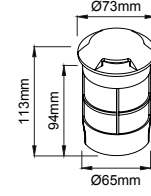

* Code example / Kod örneği:

O07.UP.01712 . 3 . 827 . 06

1 2 3 4

Trace Mini

Trace Mini Triple / O07.UP.01713

* Code example / Kod örneği:

O07.UP.01713 . 3 . 827 . 06
 1 2 3 4

Power / Güç	CRI	Order Code / Sipariş Kodu	Kelvin	Lümen T _c =50° Lümen
3W	CRI>80	O07.UP.01713 . (..) . (...) . (..) . (..)	2700K	14
			3000K	16
			3500K	19
			4000K	22
			5000K	26
			6500K	28

Trace Mini Quadriple / O07.UP.01714

* Code example / Kod örneği:

O07.UP.01714 . 3 . 827 . 06
 1 2 3 4

Power / Güç	CRI	Order Code / Sipariş Kodu	Kelvin	Lümen T _c =50° Lümen
3W	CRI>80	O07.UP.01714 . (..) . (...) . (..) . (..)	2700K	14
			3000K	16
			3500K	19
			4000K	22
			5000K	26
			6500K	28