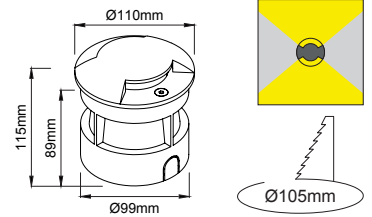

Trace Maxi

5 / Product Color / Ürün Renk

Stainless = 07

Trace Maxi Mono / O07.UP.01701

| Power / Güç | CRI | Order Code / Sipariş Kodu | Kelvin | Lümen T _c =50° Lümen |
|-------------|--------|---|--------|---------------------------------|
| 4W | CRI>80 | O07.UP.01701 . (.) . (..) . (..) . (..) | 2700K | 27 |
| | | | 3000K | 31 |
| | | | 3500K | 36 |
| | | | 4000K | 40 |
| | | | 5000K | 47 |
| | | | 6500K | 50 |

* Code example / Kod örneği:

O07.UP.01701 . 4 . 827 . 07

1 2 3 4

Trace Maxi Dual / O07.UP.01702

| Power / Güç | CRI | Order Code / Sipariş Kodu | Kelvin | Lümen T _c =50° Lümen |
|-------------|--------|---|--------|---------------------------------|
| 4W | CRI>80 | O07.UP.01702 . (.) . (..) . (..) . (..) | 2700K | 27 |
| | | | 3000K | 31 |
| | | | 3500K | 36 |
| | | | 4000K | 40 |
| | | | 5000K | 47 |
| | | | 6500K | 50 |

* Code example / Kod örneği:

O07.UP.01702 . 4 . 827 . 07

1 2 3 4

Trace Maxi

Trace Maxi Triple / O07.UP.01703

* Code example / Kod örneği:

O07.UP.01703 . 4 . 827 . 07
 1 2 3 4

| Power / Güç | CRI | Order Code / Sipariş Kodu | Kelvin | Lümen T _c =50° Lümen |
|-------------|--------|---|--------|---------------------------------|
| 4W | CRI>80 | O07.UP.01703 . (..) . (...) . (..) . (..) | 2700K | 27 |
| | | | 3000K | 31 |
| | | | 3500K | 36 |
| | | | 4000K | 40 |
| | | | 5000K | 47 |
| | | | 6500K | 50 |

Trace Maxi Quadriple / O07.UP.01704

* Code example / Kod örneği:

O07.UP.01704 . 4 . 827 . 07
 1 2 3 4

| Power / Güç | CRI | Order Code / Sipariş Kodu | Kelvin | Lümen T _c =50° Lümen |
|-------------|--------|---|--------|---------------------------------|
| 4W | CRI>80 | O07.UP.01704 . (..) . (...) . (..) . (..) | 2700K | 27 |
| | | | 3000K | 31 |
| | | | 3500K | 36 |
| | | | 4000K | 40 |
| | | | 5000K | 47 |
| | | | 6500K | 50 |