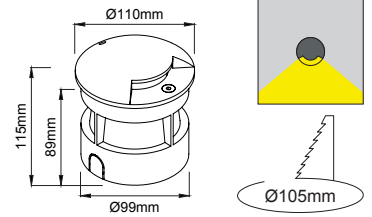

Trace Maxi

5 / Product Color / Ürün Renk

Stainless = 07

Trace Maxi Mono / O07.UP.01701

| Power / Güç | CRI | Order Code / Sipariş Kodu | Kelvin | Lümen T _c =50° Lümen |
|-------------|--------|---|--------|---------------------------------|
| 4W | CRI>80 | O07.UP.01701 . (.) . (..) . (..) . (..) | 2700K | 27 |
| | | | 3000K | 31 |
| | | | 3500K | 36 |
| | | | 4000K | 40 |
| | | | 5000K | 47 |
| | | | 6500K | 50 |

* Code example / Kod örneği:

O07.UP.01701 . 4 . 827 . 07

1 2 3 4

Trace Maxi Dual / O07.UP.01702

| Power / Güç | CRI | Order Code / Sipariş Kodu | Kelvin | Lümen T _c =50° Lümen |
|-------------|--------|---|--------|---------------------------------|
| 4W | CRI>80 | O07.UP.01702 . (.) . (..) . (..) . (..) | 2700K | 27 |
| | | | 3000K | 31 |
| | | | 3500K | 36 |
| | | | 4000K | 40 |
| | | | 5000K | 47 |
| | | | 6500K | 50 |

* Code example / Kod örneği:

O07.UP.01702 . 4 . 827 . 07

1 2 3 4

Trace Maxi

Trace Maxi Triple / O07.UP.01703

* Code example / Kod örneği:

O07.UP.01703 . 4 . 827 . 07
 1 2 3 4

| Power / Güç | CRI | Order Code / Sipariş Kodu | Kelvin | Lümen T _c =50° Lümen |
|-------------|--------|---|--------|---------------------------------|
| 4W | CRI>80 | O07.UP.01703 . (..) . (...) . (..) . (..) | 2700K | 27 |
| | | | 3000K | 31 |
| | | | 3500K | 36 |
| | | | 4000K | 40 |
| | | | 5000K | 47 |
| | | | 6500K | 50 |

Trace Maxi Quadriple / O07.UP.01704

* Code example / Kod örneği:

O07.UP.01704 . 4 . 827 . 07
 1 2 3 4

| Power / Güç | CRI | Order Code / Sipariş Kodu | Kelvin | Lümen T _c =50° Lümen |
|-------------|--------|---|--------|---------------------------------|
| 4W | CRI>80 | O07.UP.01704 . (..) . (...) . (..) . (..) | 2700K | 27 |
| | | | 3000K | 31 |
| | | | 3500K | 36 |
| | | | 4000K | 40 |
| | | | 5000K | 47 |
| | | | 6500K | 50 |