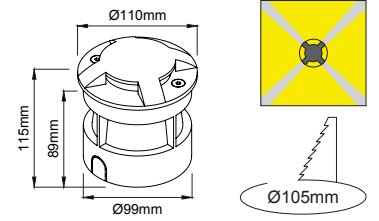

* Code example / Kod örneği:

O07.UP.01701 . 4 . 827 . 07

1 2 3 4

Trace Maxi Dual / O07.UP.01702

| Power / Güç | CRI | Order Code / Sipariş Kodu | Kelvin | Lümen T _c =50° Lümen |
|-------------|--------|---|--------|---------------------------------|
| 4W | CRI>80 | O07.UP.01702 . (.) . (..) . (..) . (..) | 2700K | 27 |
| | | | 3000K | 31 |
| | | | 3500K | 36 |
| | | | 4000K | 40 |
| | | | 5000K | 47 |
| | | | 6500K | 50 |

* Code example / Kod örneği:

O07.UP.01702 . 4 . 827 . 07

1 2 3 4

Trace Maxi

Trace Maxi Triple / O07.UP.01703

* Code example / Kod örneği:

O07.UP.01703 . 4 . 827 . 07
 1 2 3 4

| Power / Güç | CRI | Order Code / Sipariş Kodu | Kelvin | Lümen T _c =50° Lümen |
|-------------|--------|---|--------|---------------------------------|
| 4W | CRI>80 | O07.UP.01703 . (..) . (...) . (..) . (..) | 2700K | 27 |
| | | | 3000K | 31 |
| | | | 3500K | 36 |
| | | | 4000K | 40 |
| | | | 5000K | 47 |
| | | | 6500K | 50 |

Trace Maxi Quadriple / O07.UP.01704

* Code example / Kod örneği:

O07.UP.01704 . 4 . 827 . 07
 1 2 3 4

| Power / Güç | CRI | Order Code / Sipariş Kodu | Kelvin | Lümen T _c =50° Lümen |
|-------------|--------|---|--------|---------------------------------|
| 4W | CRI>80 | O07.UP.01704 . (..) . (...) . (..) . (..) | 2700K | 27 |
| | | | 3000K | 31 |
| | | | 3500K | 36 |
| | | | 4000K | 40 |
| | | | 5000K | 47 |
| | | | 6500K | 50 |