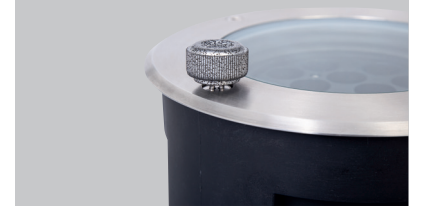

Walk Mini

5 / Product Color / Ürün Renk

Technical Drawing / Teknik Çizim

Stainless = 07

* See page 574 for ldt files. / Işık eğrileri için sayfa 574 bakınız.

Walk Mini / O07.UP.01680

Power / Güç	CRI	Order Code / Sipariş Kodu	Kelvin	Lümen T _c =50° Lümen
3W	CRI>80	O07.UP.01680 . (.) . (..) . (..) . (..)	2700K	381
			3000K	389
			3500K	397
			4000K	405
			5000K	417
			6500K	X

* Code example / Kod örneği:

O07.UP.01680 . 3 . 827 . SS . 07

1 2 3 4 5

- 1- Product code / Armatür kodu
- 2- Power / Güç
- 3- CRI / Kelvin
- 4- Reflector angle / Reflektör açısı
- 5- Colour / Ürün renk

Complete Code / Komple Kod	2	3	4	5
	Watt - Driving Current / Watt - Sürüş Akımı	CRI / Kelvin	Reflector Angle / Reflektör Açısı	Product Color / Ürün Renk
3	3W	827 CRI>80 - 2700K	SS 15° - Super Spot	07 stainless
		830 CRI>80 - 3000K		
		835 CRI>80 - 3500K		
		840 CRI>80 - 4000K		
		845 CRI>80 - 4500K		
		850 CRI>80 - 5000K		