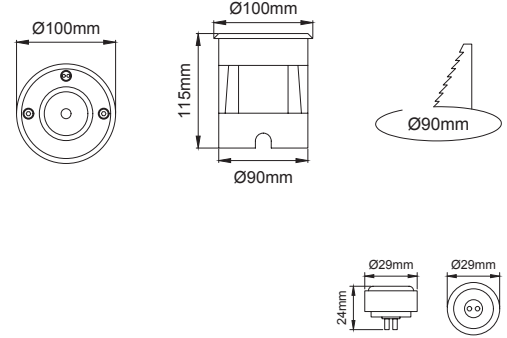

Walk Mini

5 / Product Color / Ürün Renk

Technical Drawing / Teknik Çizim

Stainless = 07

* See page 574 for ldt files. / Işık eğrileri için sayfa 574 bakınız.

Walk Mini / O07.UP.01680

Power / Güç	CRI	Order Code / Sipariş Kodu	Kelvin	Lümen T _c =50° Lümen
3W	CRI>80	O07.UP.01680 . (.) . (..) . (..) . (..)	2700K	381
			3000K	389
			3500K	397
			4000K	405
			5000K	417
			6500K	X

* Code example / Kod örneği:

O07.UP.01680 . 3 . 827 . SS . 07

1 2 3 4 5

- 1- Product code / Armatür kodu
- 2- Power / Güç
- 3- CRI / Kelvin
- 4- Reflector angle / Reflektör açısı
- 5- Colour / Ürün renk

Complete Code / Komple Kod	2	3	4	5
	Watt - Driving Current / Watt - Sürüş Akımı	CRI / Kelvin	Reflector Angle / Reflektör Açısı	Product Color / Ürün Renk
3	3W	827 CRI>80 - 2700K	SS 15° - Super Spot	07 stainless
		830 CRI>80 - 3000K		
		835 CRI>80 - 3500K		
		840 CRI>80 - 4000K		
		845 CRI>80 - 4500K		
		850 CRI>80 - 5000K		