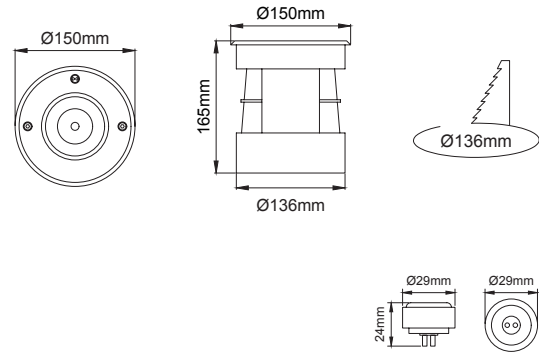

Walk Maxi

5 / Product Color / Ürün Renk

Technical Drawing / Teknik Çizim

* See page 574 for ldt files. / Işık eğrileri için sayfa 574 bakınız.

Walk Maxi / 007.UP.01675

Power / Güç	CRI	Order Code / Sipariş Kodu	Kelvin	Lümen T _c =50° Lümen
6W	CRI>80	007.UP.01675 . (.) . (..) . (..) . (..)	2700K	762
			3000K	778
			3500K	794
			4000K	810
			5000K	834
			6500K	X

* Code example / Kod örneği:

007.UP.01675 . 6 . 827 . SS . 07

1 2 3 4 5

1- Product code / Armatür kodu

2- Power / Güç

3- CRI / Kelvin

4- Reflector angle / Reflektör açısı

5- Colour / Ürün renk

Complete Code / Komple Kod	2	3	4	5
	Watt - Driving Current / Watt - Sürüş Akımı	CRI / Kelvin	Reflector Angle / Reflektör Açısı	Product Color / Ürün Renk
6	6W	827 CRI>80 - 2700K 830 CRI>80 - 3000K 835 CRI>80 - 3500K 840 CRI>80 - 4000K 850 CRI>80 - 5000K	SS 15° - Super Spot	07 stainless