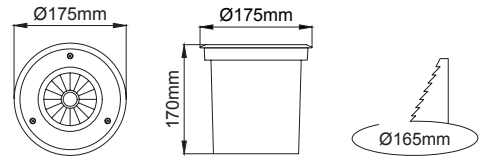

# Flora Mini COB

5 / Product Color / Ürün Renk

Technical Drawing / Teknik Çizim

\* See page 574 for ldt files. / Işık eğrileri için sayfa 574 bakınız.

## Flora Mini COB / O07.UP.01640

Power / Güç	CRI	Order Code / Sipariş Kodu	Kelvin	Lümen T <sub>c</sub> =50° Lümen
			28W	CRI>80
			3000K	3186
			3500K	3260
			4000K	3335
			5000K	3353
			6500K	X

\* Code example / Kod örneği:

O07.UP.01640 . 28 . 827 . SP . 07

1 2 3 4 5

- 1- Product code / Armatür kodu
- 2- Power / Güç
- 3- CRI / Kelvin
- 4- Reflector angle / Reflektör açısı
- 5- Colour / Ürün renk

Complete Code / Komple Kod	2	3	4	5
	Watt - Driving Current / Watt - Sürüş Akımı	CRI / Kelvin	Reflector Angle / Reflektör Açısı	Product Color / Ürün Renk
	28 28W - 700mA	827 CRI>80 - 2700K	SP 20° - Spot	07 stainless
	24 24W - 600mA	830 CRI>80 - 3000K	ME 30° - Medium	
	20 20W - 500mA	835 CRI>80 - 3500K	FL 40° - Flood	
		840 CRI>80 - 4000K	WF 60° - Wide Flood	
		850 CRI>80 - 5000K		