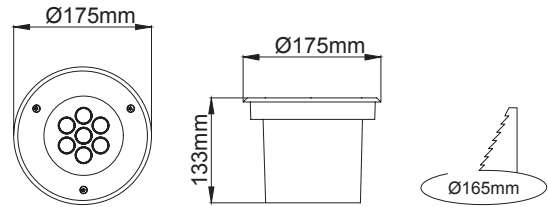

Flora Mini

5 / Product Color / Ürün Renk

Stainless = 07

* See page 573 for ldt files. / Işık eğrileri için sayfa 573 bakınız.

Technical Drawing / Teknik Çizim

Flora Mini / O07.UP.01620

Power / Güç	CRI	Order Code / Sipariş Kodu	Kelvin	Lümen T _C =50° Lümen
9W	CRI>80	O07.UP.01620 . (..) . (...) . (..) . (..)	2700K	1126
			3000K	1140
			3500K	1192
			4000K	1219
			5000K	1232
6500K	1244			
5W	CRI>80	O07.UP.01620 . (..) . (...) . (..) . (..)	Red / Kırmızı	419
7W	CRI>80	O07.UP.01620 . (..) . (...) . (..) . (..)	Green / Yeşil	711
7W	CRI>80	O07.UP.01620 . (..) . (...) . (..) . (..)	Blue / Mavi	353
7W	CRI>80	O07.UP.01620 . (..) . (...) . (..) . (..)	Amber	771

* Code example / Kod örneği:

O07.UP.01620 . 9 . 827 . SP . 07

1- Product code / Armatür kodu

2- Power / Güç

3- CRI / Kelvin

4- Reflector angle / Reflektör açısı

5- Colour / Ürün renk

2	Watt - Driving Current / Watt - Sürüş Akımı	3	CRI / Kelvin	4	Reflector Angle / Reflektör Açısı	5	Product Color / Ürün Renk
9	9W - 350mA	827	CRI>80 - 2700K	625	Red / Kırmızı	SP	14° - Spot
		830	CRI>80 - 3000K	525	Green / Yeşil	ME	25° - Medium
		835	CRI>80 - 3500K	470	Blue / Mavi	FL	30° - Flood
		840	CRI>80 - 4000K	590	Amber	WF	45° - Wide Flood
		850	CRI>80 - 5000K			OV	40° x 18° - Oval
		865	CRI>80 - 6500K				
						07	stainless