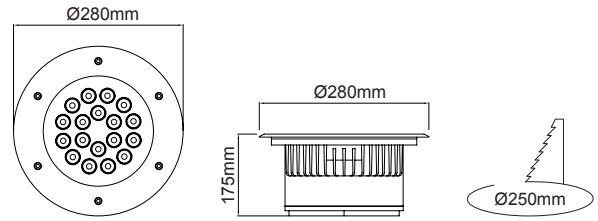

## Technical Drawing / Teknik Çizim

\* Code example / Kod örneği:

O07.UP.01610 . 22 . 827 . SP . 07

- 1- Product code / Armatür kodu
- 2- Power / Güç
- 3- CRI / Kelvin
- 4- Reflector angle / Reflektör açısı
- 5- Colour / Ürün renk

2	Watt - Driving Current / Watt - Sürüş Akımı	3		4	Reflector Angle / Reflektör Açısı	5	Product Color / Ürün Renk
		CRI	Kelvin				
22	22W - 1050mA	827	CRI>80 - 2700K	625	Red / Kırmızı	SP	07 stainless
		830	CRI>80 - 3000K	525	Green / Yeşil	ME	
		835	CRI>80 - 3500K	470	Blue / Mavi	FL	
		840	CRI>80 - 4000K	590	Amber	WF	
		850	CRI>80 - 5000K			OV	
		865	CRI>80 - 6500K				