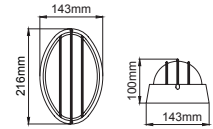

Balkon

5 / Product Color / Ürün Renk

Balkon / O07.WA.07830

Power / Güç	CRI	Order Code / Sipariş Kodu	Kelvin	Lümen T _c =50° Lümen
15W	CRI>80	O07.WL.07830 . (..) . (...) . (..) . (..)	2700K	1331
			3000K	1374
			3500K	1395
			4000K	1449
			5000K	1469
			6500K	1513

* Code example / Kod örneği:

O07.WA.07830 . 15 . 827 . WF . 01

Balkon / O07.WA.07835

Power / Güç	CRI	Order Code / Sipariş Kodu	Kelvin	Lümen T _c =50° Lümen
15W	CRI>80	O07.WL.07835 . (..) . (...) . (..) . (..)	2700K	875
			3000K	903
			3500K	917
			4000K	952
			5000K	966
			6500K	995

* Code example / Kod örneği:

O07.WA.07835 . 15 . 827 . WF . 01

2	Watt / Watt		3	CRI / Kelvin		4	Reflector Angle / Reflektör Açısı		5	Product Color / Ürün Renk	
	15	15W		827	CRI>80 - 2700K		WF	Wide Flood		01	white
			830	CRI>80 - 3000K				02	ral 9010		
			835	CRI>80 - 3500K				03	black		
			840	CRI>80 - 4000K				04	gray		
			850	CRI>80 - 5000K				05	dark gray		
			865	CRI>80 - 6500K				06	special color		