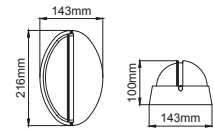

Balkon

5 / Product Color / Ürün Renk

Balkon / O07.WA.07830

Power / Güç	CRI	Order Code / Sipariş Kodu	Kelvin	Lümen T _c =50° Lümen
15W	CRI>80	O07.WL.07830 . (..) . (...) . (..) . (..)	2700K	1331
			3000K	1374
			3500K	1395
			4000K	1449
			5000K	1469
			6500K	1513

* Code example / Kod örneği:

O07.WA.07830 . 15 . 827 . WF . 01

Balkon / O07.WA.07835

Power / Güç	CRI	Order Code / Sipariş Kodu	Kelvin	Lümen T _c =50° Lümen
15W	CRI>80	O07.WL.07835 . (..) . (...) . (..) . (..)	2700K	875
			3000K	903
			3500K	917
			4000K	952
			5000K	966
			6500K	995

* Code example / Kod örneği:

O07.WA.07835 . 15 . 827 . WF . 01

2	Watt / Watt		3	CRI / Kelvin		4	Reflector Angle / Reflektör Açısı		5	Product Color / Ürün Renk	
	15	15W		827	CRI>80 - 2700K		WF	Wide Flood		01	white
			830	CRI>80 - 3000K				02	ral 9010		
			835	CRI>80 - 3500K				03	black		
			840	CRI>80 - 4000K				04	gray		
			850	CRI>80 - 5000K				05	dark gray		
			865	CRI>80 - 6500K				06	special color		