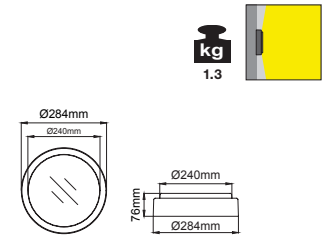

## Beta / O07.WA.07875

Power / Güç	CRI	Order Code / Sipariş Kodu	Kelvin	Lümen T <sub>c</sub> =50° Lümen
22W	CRI>80	O07.WL.07875 . (..) . (..) . (..) . (..)	2700K	1522
			3000K	1533
			3500K	1585
			4000K	1617
			5000K	1649
			6500K	1698

## Beta / O07.WA.07880

Power / Güç	CRI	Order Code / Sipariş Kodu	Kelvin	Lümen T <sub>c</sub> =50° Lümen
22W	CRI>80	O07.WL.07880 . (..) . (..) . (..) . (..)	2700K	1522
			3000K	1533
			3500K	1585
			4000K	1617
			5000K	1649
			6500K	1698

\* Code example / Kod örneği:

O07.WA.07880 . 22 . 827 . WF . 01

1      2      3      4      5

2	Watt / Watt		3	CRI / Kelvin		4	Reflector Angle / Reflektör Açısı		5	Product Color / Ürün Renk	
	22	22W		827	CRI>80 - 2700K		WF	Wide Flood		01	white
			830	CRI>80 - 3000K				02	ral 9010		
			835	CRI>80 - 3500K				03	black		
			840	CRI>80 - 4000K				04	gray		
			850	CRI>80 - 5000K				05	dark gray		
			865	CRI>80 - 6500K				06	special color		