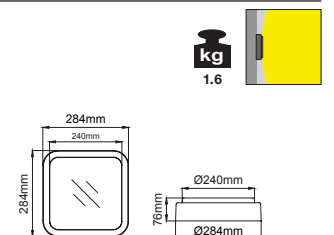

## Beta / O07.WA.07875

Power / Güç	CRI	Order Code / Sipariş Kodu	Kelvin	Lümen T <sub>c</sub> =50° Lümen
22W	CRI>80	O07.WL.07875 . (..) . (..) . (..) . (..)	2700K	1522
			3000K	1533
			3500K	1585
			4000K	1617
			5000K	1649
			6500K	1698

\* Code example / Kod örneği:

O07.WA.07875 . 22 . 827 . WF . 01

1      2      3      4      5

## Beta / O07.WA.07880

Power / Güç	CRI	Order Code / Sipariş Kodu	Kelvin	Lümen T <sub>c</sub> =50° Lümen
22W	CRI>80	O07.WL.07880 . (..) . (..) . (..) . (..)	2700K	1522
			3000K	1533
			3500K	1585
			4000K	1617
			5000K	1649
			6500K	1698