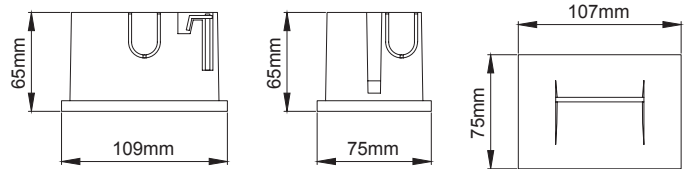

5 / Product Color / Ürün Renk

Technical Drawing / Teknik Çizim

Giz / O07.WA.00012

Power / Güç	CRI	Order Code / Sipariş Kodu	Kelvin	Lümen T _c =50° Lümen
4W	CRI>80	O07.WL.00012 . (..) . (...) . (..) . (..)	2700K	497
			3000K	507
			3500K	517
			4000K	528
			5000K	532
			6500K	539

* Code example / Kod örneği:

O07.WA.00012 . 4 . 827 . ASM . 01

1 2 3 4 5

1- Product code / Armatür kodu

2- Power / Güç

3- CRI / Kelvin

4- Reflector angle / Reflektör açısı

5- Colour / Ürün renk

2 Watt / Watt	3 CRI / Kelvin	4 Reflector Angle / Reflektör Açısı	5 Product Color / Ürün Renk
4 4W - 350mA	827 CRI>80 - 2700K 830 CRI>80 - 3000K 835 CRI>80 - 3500K 840 CRI>80 - 4000K 850 CRI>80 - 5000K 865 CRI>80 - 6500K	ASM Asymmetric	01 white 02 ral 9010 03 black 04 gray 05 dark gray 06 special color