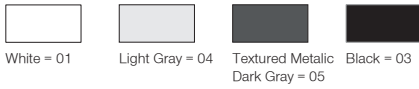

5 / Product Color / Ürün Renk

Technical Drawing / Teknik Çizim

Giz / O07.WA.00012

Power / Güç	CRI	Order Code / Sipariş Kodu	Kelvin	Lümen T _c =50° Lümen
4W	CRI>80	O07.WL.00012 . (..) . (...) . (..) . (..)	2700K	497
			3000K	507
			3500K	517
			4000K	528
			5000K	532
			6500K	539

2 Watt / Watt	3 CRI / Kelvin	4 Reflector Angle / Reflektör Açısı	5 Product Color / Ürün Renk
4 4W - 350mA	827 CRI>80 - 2700K 830 CRI>80 - 3000K 835 CRI>80 - 3500K 840 CRI>80 - 4000K 850 CRI>80 - 5000K 865 CRI>80 - 6500K	ASM Asymmetric	01 white 02 ral 9010 03 black 04 gray 05 dark gray 06 special color