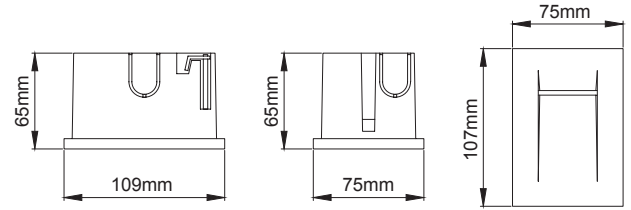

## Technical Drawing / Teknik Çizim

## Giz / O07.WA.00011

Power / Güç	CRI	Order Code / Sipariş Kodu	Kelvin	Lümen T <sub>c</sub> =50° Lümen
4W	CRI>80	O07.WL.00011 . (.) . (..) . (..) . (..)	2700K	497
			3000K	507
			3500K	517
			4000K	528
			5000K	532
			6500K	539

\* Code example / Kod örneği:

O07.WA.00011 . 4 . 827 . ASM . 01

1      2      3      4      5

- 1- Product code / Armatür kodu
- 2- Power / Güç
- 3- CRI / Kelvin
- 4- Reflector angle / Reflektör açısı
- 5- Colour / Ürün renk