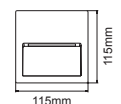

* Code example / Kod örneği:

O07.WA.00020 . 5 . 827 . ASM . 01

1 2 3 4 5

Lite Recessed / O07.WA.00021

Power / Güç	CRI	Order Code / Sipariş Kodu	Kelvin	Lümen T _c =50° Lümen
4.5W	CRI>80	O07.WL.00021 . (..) . (...) . (..) . (..)	2700K	161
			3000K	164
			3500K	171
			4000K	176
			5000K	178
			6500K	183