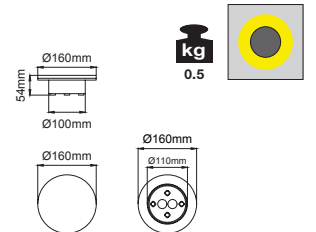

Ring

5 / Product Color / Ürün Renk

Ring Maxi / 007.WA.06110

Power / Güç	CRI	Order Code / Sipariş Kodu	Kelvin	Lümen T _c =50° Lümen
15W	CRI>80	007.WL.06110 . (..) . (...) . (..) . (..)	2700K	1052
			3000K	1086
			3500K	1103
			4000K	1145
			5000K	1161
			6500K	1196

* Code example / Kod örneği:

007.WA.06110 . 15 . 827 . 01

1 2 3 4

Ring Mini / 007.WA.06115

Power / Güç	CRI	Order Code / Sipariş Kodu	Kelvin	Lümen T _c =50° Lümen
8W	CRI>80	007.WL.06115 . (..) . (...) . (..) . (..)	2700K	516
			3000K	533
			3500K	541
			4000K	562
			5000K	570
			6500K	587

* Code example / Kod örneği:

007.WA.06115 . 8 . 827 . 01

1 2 3 4

2	Watt / Watt		3	CRI / Kelvin		4	Product Color / Ürün Renk	
	15	8W		827	CRI>80 - 2700K		01	white
8	8W		830	CRI>80 - 3000K		02	ral 9010	
			835	CRI>80 - 3500K		03	black	
			840	CRI>80 - 4000K		04	gray	
			850	CRI>80 - 5000K		05	dark gray	
			865	CRI>80 - 6500K		06	special color	