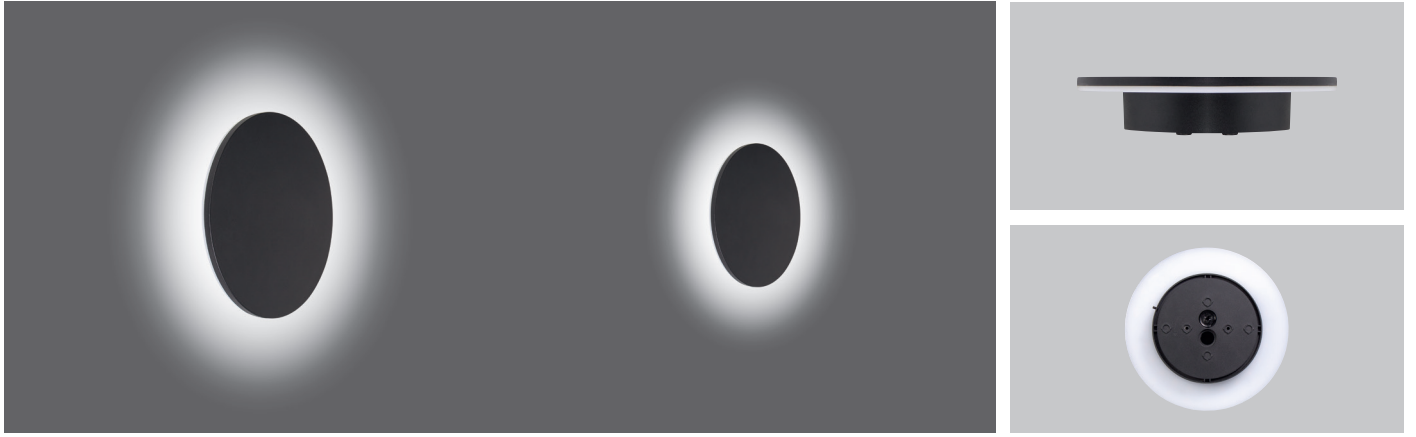

Ring

5 / Product Color / Ürün Renk

Ring Maxi / 007.WA.06110

Power / Güç	CRI	Order Code / Sipariş Kodu	Kelvin	Lümen T _c =50° Lümen
15W	CRI>80	007.WL.06110 . (..) . (...) . (..) . (..)	2700K	1052
			3000K	1086
			3500K	1103
			4000K	1145
			5000K	1161
			6500K	1196

* Code example / Kod örneği:

007.WA.06110 . 15 . 827 . 01

1 2 3 4

Ring Mini / 007.WA.06115

Power / Güç	CRI	Order Code / Sipariş Kodu	Kelvin	Lümen T _c =50° Lümen
8W	CRI>80	007.WL.06115 . (..) . (...) . (..) . (..)	2700K	516
			3000K	533
			3500K	541
			4000K	562
			5000K	570
			6500K	587

* Code example / Kod örneği:

007.WA.06115 . 8 . 827 . 01

1 2 3 4

2	Watt / Watt		3	CRI / Kelvin		4	Product Color / Ürün Renk	
	15	8W		827	CRI>80 - 2700K		01	white
8	8W		830	CRI>80 - 3000K		02	ral 9010	
			835	CRI>80 - 3500K		03	black	
			840	CRI>80 - 4000K		04	gray	
			850	CRI>80 - 5000K		05	dark gray	
			865	CRI>80 - 6500K		06	special color	