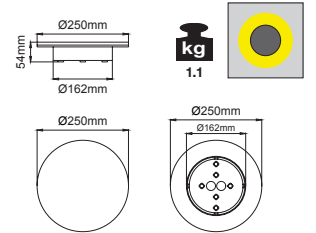

Ring

5 / Product Color / Ürün Renk

Ring Maxi / 007.WA.06110

Power / Güç	CRI	Order Code / Sipariş Kodu	Kelvin	Lümen T _c =50° Lümen
15W	CRI>80	007.WL.06110 . (..) . (...) . (..) . (..)	2700K	1052
			3000K	1086
			3500K	1103
			4000K	1145
			5000K	1161
			6500K	1196

* Code example / Kod örneği:

007.WA.06110 . 15 . 827 . 01

1 2 3 4

Ring Mini / 007.WA.06115

Power / Güç	CRI	Order Code / Sipariş Kodu	Kelvin	Lümen T _c =50° Lümen
8W	CRI>80	007.WL.06115 . (..) . (...) . (..) . (..)	2700K	516
			3000K	533
			3500K	541
			4000K	562
			5000K	570
			6500K	587

* Code example / Kod örneği:

007.WA.06115 . 8 . 827 . 01

1 2 3 4

2	Watt / Watt		3	CRI / Kelvin		4	Product Color / Ürün Renk	
	15	8W		827	CRI>80 - 2700K		01	white
8	8W		830	CRI>80 - 3000K		02	ral 9010	
			835	CRI>80 - 3500K		03	black	
			840	CRI>80 - 4000K		04	gray	
			850	CRI>80 - 5000K		05	dark gray	
			865	CRI>80 - 6500K		06	special color	