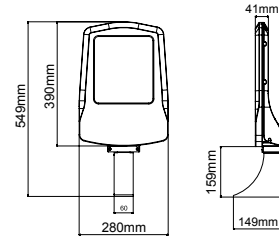

Falcon Aplique

5 / Product Color / Ürün Renk

Technical Drawing / Teknik Çizim

Falcon Aplique / O07.WA.16420

Power / Güç	CRI	Order Code / Sipariş Kodu	Kelvin	Lümen T _c =50° Lümen
50W	CRI>80	O07.WA.16420 . (.) . (..) . (..) . (..)	2700K	6748
			3000K	7202
			3500K	7278
			4000K	7582
			5000K	7589
			6500K	7430

* Code example / Kod örneği:

O07.WA.16420 . 50 . 827 . SP . 01

- 1- Product code / Armatür kodu
- 2- Power / Güç
- 3- CRI / Kelvin
- 4- Reflector angle / Reflektör açısı
- 5- Colour / Ürün renk

2	Watt - Driving Current / Watt - Sürüş Akımı	3	CRI / Kelvin	4	Reflector Angle / Reflektör Açısı	5	
						Product Color / Ürün Renk	Ürün Renk
50	50W - 700mA	827	CRI>80 - 2700K		SP 20° - Spot		01 white
		830	CRI>80 - 3000K		ME 25° - Medium		02 ral 9010
		835	CRI>80 - 3500K		FL 49° - Flood		03 black
		840	CRI>80 - 4000K		WF 90° - Wide Flood		04 gray
		850	CRI>80 - 5000K		WF 90° - Wide Flood		05 dark gray
		865	CRI>80 - 6500K		WF 90° - Wide Flood		06 special color