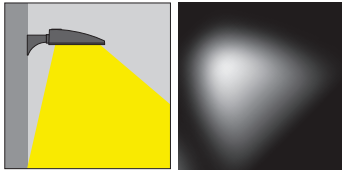

Parklot Aplique

5 / Product Color / Ürün Renk

Technical Drawing / Teknik Çizim

Parklot Aplique / O07.WA.16940

Power / Güç	CRI	Order Code / Sipariş Kodu	Kelvin	Lümen T _c =50° Lümen
50W	CRI>80	O07.WA.16940 . (.) . (..) . (..) . (..)	2700K	5612
			3000K	5750
			3500K	5952
			4000K	6160
			5000K	6591
			6500K	X