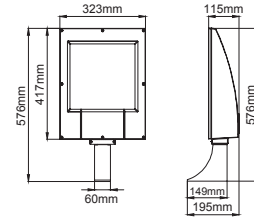

Parklot Aplique

5 / Product Color / Ürün Renk

Technical Drawing / Teknik Çizim

Parklot Aplique / O07.WA.16940

Power / Güç	CRI	Order Code / Sipariş Kodu	Kelvin	Lümen T _c =50° Lümen
50W	CRI>80	O07.WA.16940 . (.) . (..) . (..) . (..)	2700K	5612
			3000K	5750
			3500K	5952
			4000K	6160
			5000K	6591
			6500K	X

* Code example / Kod örneği:

O07.WA.16940 . 50 . 827 . ASM . 01

- 1- Product code / Armatür kodu
- 2- Power / Güç
- 3- CRI / Kelvin
- 4- Reflector angle / Reflektör açısı
- 5- Colour / Ürün renk

Complete Code / Komple Kod	2	3	4	5
	Watt - Driving Current / Watt - Sürüş Akımı	CRI / Kelvin	Reflector Angle / Reflektör Açısı	Product Color / Ürün Renk
50	50W - 1200mA	827 CRI>80 - 2700K	ASM Asymmetric	01 white
		830 CRI>80 - 3000K		02 ral 9010
		835 CRI>80 - 3500K		03 black
		840 CRI>80 - 4000K		04 gray
		850 CRI>80 - 5000K		05 dark gray
40	40W - 1050mA		06 special color	