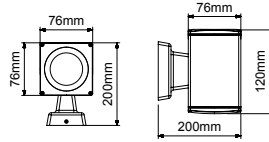

Nemo Mini

5 / Product Color / Ürün Renk

* See page 500 for ldt files. / Işık eğrileri için sayfa 500 bakınız.

Technical Drawing / Teknik Çizim

Nemo Mini / 007.WA.00077

| | Power / Güç | CRI | Order Code / Sipariş Kodu | Kelvin | Lümen T _c =50° Lümen |
|--|----------------|--------|--|--------|------------------------------------|
| | 14W | CRI>80 | 007.WA.00077 . (.) . (..) . (.) . (..) | 2700K | 993 |
| | | | 3000K | 1093 | |
| | | | 3500K | 1125 | |
| | | | 4000K | 1130 | |
| | | | 5000K | 1135 | |
| | | | 6500K | X | |

* Code example / Kod örneği:

007.WA.00077 . 14 . 827 . SP . 01

1- Product code / Armatür kodu

2- Power / Güç

3- CRI / Kelvin

4- Reflector angle / Reflektör açısı

5- Colour / Ürün renk

| Complete Code / Kodlar | 2 | 3 | 4 | 5 |
|---------------------------|--|--------------------|--------------------------------------|------------------------------|
| | Watt - Driving Current / Watt - Sürüş Akımı | CRI / Kelvin | Reflector Angle / Reflektör Açısı | Product Color / Ürün Renk |
| 14 | 14W - 350mA | 827 CRI>80 - 2700K | SP 20° - Spot | 01 white |
| 10 | 10W - 250mA | 830 CRI>80 - 3000K | ME 35° - Medium | 02 ral 9010 |
| 7 | 7W - 180mA | 835 CRI>80 - 3500K | FL 45° - Flood | 03 black |
| | | 840 CRI>80 - 4000K | WF 60° - Wide Flood | 04 gray |
| | | 850 CRI>80 - 5000K | OV 20° x 45° - Oval | 05 dark gray |
| | | | | 06 special color |