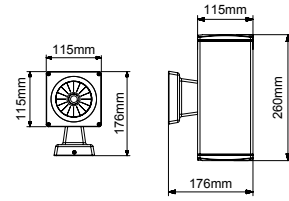

## Technical Drawing / Teknik Çizim

White = 01

Light Gray = 04

Textured Metallic  
Dark Gray = 05

Black = 03

## Nemo / O07.WA.00076

Power / Güç	CRI	Order Code / Sipariş Kodu	Kelvin	Lümen T <sub>c</sub> =50° Lümen
2x28W	CRI>80	O07.WA.00076 . (...) . (...) . (...) . (...)	2700K	2x2952
			3000K	2x3083
			3500K	2x3153
			4000K	2x3228
			5000K	2x3246
			6500K	X

\* Code example / Kod örneği:

O07.WA.00076 . 56 . 827 . SP . 01

1- Product code / Armatür kodu

2- Power / Güç

3- CRI / Kelvin

4- Reflector angle / Reflektör açısı

5- Colour / Ürün renk

Complete Code / Komple Kod	2	3	4	5
	Watt - Driving Current / Watt - Sürüş Akımı	CRI / Kelvin	Reflector Angle / Reflektör Açısı	Product Color / Ürün Renk
...	56 2x28W - 700mA	827 CRI>80 - 2700K	SP 2x20° - Spot	01 white
	48 2x24W - 600mA	830 CRI>80 - 3000K	ME 2x30° - Medium	02 ral 9010
	40 2x20W - 500mA	835 CRI>80 - 3500K	FL 2x40° - Flood	03 black
		840 CRI>80 - 4000K	WF 2x60° - Wide Flood	04 gray
		850 CRI>80 - 5000K		05 dark gray
			06 special color	