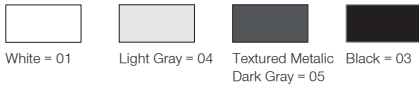

Nemo

5 / Product Color / Ürün Renk

* See page 500 for ldt files. / Işık eğrileri için sayfa 500 bakınız.

Technical Drawing / Teknik Çizim

Nemo / O07.WA.00074

	Power / Güç	CRI	Order Code / Sipariş Kodu	Kelvin	Lümen T _c =50° Lümen
	28W	CRI>80	O07.WA.00074 . (..) . (...) . (..) . (..)	2700K	2952
			3000K	3083	
			3500K	3153	
			4000K	3228	
			5000K	3246	
			6500K	X	

* Code example / Kod örneği:

O07.WA.00074 . 28 . 827 . SP . 01

- 1- Product code / Armatür kodu
- 2- Power / Güç
- 3- CRI / Kelvin
- 4- Reflector angle / Reflektör açısı
- 5- Colour / Ürün renk

Complete Code / Komple Kod	2	3	4	5
	Watt - Driving Current / Watt - Sürüş Akımı	CRI / Kelvin	Reflector Angle / Reflektör Açısı	Product Color / Ürün Renk
28	28W - 700mA	827 CRI>80 - 2700K	SP 20° - Spot	01 white
24	24W - 600mA	830 CRI>80 - 3000K	ME 30° - Medium	02 ral 9010
20	20W - 500mA	835 CRI>80 - 3500K	FL 40° - Flood	03 black
		840 CRI>80 - 4000K	WF 60° - Wide Flood	04 gray
		850 CRI>80 - 5000K		05 dark gray
				06 special color