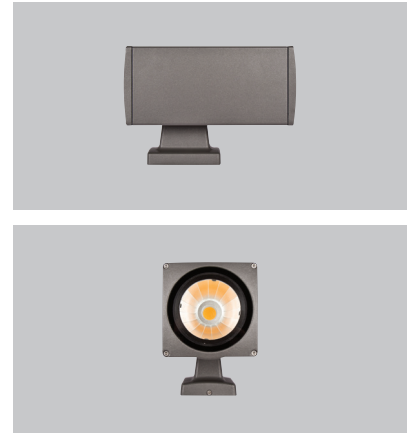

Nemo

5 / Product Color / Ürün Renk

* See page 500 for ldt files. / Işık eğrileri için sayfa 500 bakınız.

Technical Drawing / Teknik Çizim

Nemo / O07.WA.00074

	Power / Güç	CRI	Order Code / Sipariş Kodu	Kelvin	Lümen T _c =50° Lümen
	28W	CRI>80	O07.WA.00074 . (..) . (...) . (..) . (..)	2700K	2952
			3000K	3083	
			3500K	3153	
			4000K	3228	
			5000K	3246	
			6500K	X	

* Code example / Kod örneği:

O07.WA.00074 . 28 . 827 . SP . 01

- 1- Product code / Armatür kodu
- 2- Power / Güç
- 3- CRI / Kelvin
- 4- Reflector angle / Reflektör açısı
- 5- Colour / Ürün renk

Complete Code / Komple Kod	2	3	4	5
	Watt - Driving Current / Watt - Sürüş Akımı	CRI / Kelvin	Reflector Angle / Reflektör Açısı	Product Color / Ürün Renk
28	28W - 700mA	827 CRI>80 - 2700K	SP 20° - Spot	01 white
24	24W - 600mA	830 CRI>80 - 3000K	ME 30° - Medium	02 ral 9010
20	20W - 500mA	835 CRI>80 - 3500K	FL 40° - Flood	03 black
		840 CRI>80 - 4000K	WF 60° - Wide Flood	04 gray
		850 CRI>80 - 5000K		05 dark gray
				06 special color