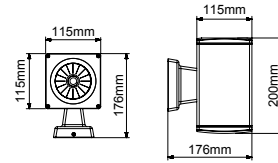

Nemo

5 / Product Color / Ürün Renk

* See page 500 for ldt files. / Işık eğrileri için sayfa 500 bakınız.

Technical Drawing / Teknik Çizim

Nemo / O07.WA.00074

	Power / Güç	CRI	Order Code / Sipariş Kodu	Kelvin	Lümen T _c =50° Lümen
	28W	CRI>80	O07.WA.00074 . (..) . (...) . (..) . (..)	2700K	2952
			3000K	3083	
			3500K	3153	
			4000K	3228	
			5000K	3246	
			6500K	X	

* Code example / Kod örneği:

O07.WA.00074 . 28 . 827 . SP . 01

- 1- Product code / Armatür kodu
- 2- Power / Güç
- 3- CRI / Kelvin
- 4- Reflector angle / Reflektör açısı
- 5- Colour / Ürün renk

Complete Code / Komple Kod	2	3	4	5
	Watt - Driving Current / Watt - Sürüş Akımı	CRI / Kelvin	Reflector Angle / Reflektör Açısı	Product Color / Ürün Renk
28	28W - 700mA	827 CRI>80 - 2700K	SP 20° - Spot	01 white
24	24W - 600mA	830 CRI>80 - 3000K	ME 30° - Medium	02 ral 9010
20	20W - 500mA	835 CRI>80 - 3500K	FL 40° - Flood	03 black
		840 CRI>80 - 4000K	WF 60° - Wide Flood	04 gray
		850 CRI>80 - 5000K		05 dark gray
				06 special color