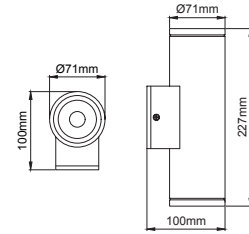

Koala Mini

5 / Product Color / Ürün Renk

Technical Drawing / Teknik Çizim

Koala Mini / O07.WA.06050

Power / Güç	CRI	Order Code / Sipariş Kodu	Kelvin	Lümen T _c =50° Lümen
2x14W	CRI>80	O07.WA.06050 . (.) . (..) . (..) . (..)	2700K	2x993
			3000K	2x1093
			3500K	2x1125
			4000K	2x1130
			5000K	2x1135
			6500K	X

* Code example / Kod örneği:

O07.WA.06050 . 28 . 827 . SP . 01

- 1- Product code / Armatür kodu
- 2- Power / Güç
- 3- CRI / Kelvin
- 4- Reflector angle / Reflektör açısı
- 5- Colour / Ürün renk

2	Watt - Driving Current / Watt - Sürüş Akımı	3	CRI / Kelvin	4	Reflector Angle / Reflektör Açısı	5	
						Product Color / Ürün Renk	01 white
28	2x14W - 350mA	827	CRI>80 - 2700K		SP 2x20° - Spot		01 white
20	2x10W - 250mA	830	CRI>80 - 3000K		ME 2x35° - Medium		02 ral 9010
14	2x7W - 180mA	835	CRI>80 - 3500K		FL 2x45° - Flood		03 black
		840	CRI>80 - 4000K		WF 2x60° - Wide Flood		04 gray
		850	CRI>80 - 5000K		OV 2x20° x 45° - Oval		05 dark gray
							06 special color