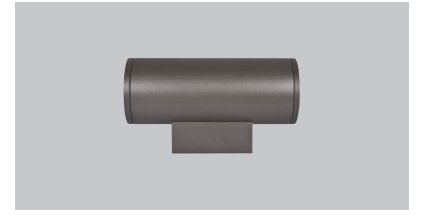

Koala Mini

5 / Product Color / Ürün Renk

Technical Drawing / Teknik Çizim

Koala Mini / O07.WA.06050

Power / Güç	CRI	Order Code / Sipariş Kodu	Kelvin	Lümen T _c =50° Lümen
2x14W	CRI>80	O07.WA.06050 . (.) . (..) . (..) . (..)	2700K	2x993
			3000K	2x1093
			3500K	2x1125
			4000K	2x1130
			5000K	2x1135
			6500K	X

* Code example / Kod örneği:

O07.WA.06050 . 28 . 827 . SP . 01

- 1- Product code / Armatür kodu
- 2- Power / Güç
- 3- CRI / Kelvin
- 4- Reflector angle / Reflektör açısı
- 5- Colour / Ürün renk

2	Watt - Driving Current / Watt - Sürüş Akımı	3	CRI / Kelvin	4	Reflector Angle / Reflektör Açısı	5	
						Product Color / Ürün Renk	01 white
28	2x14W - 350mA	827	CRI>80 - 2700K		SP 2x20° - Spot		01 white
20	2x10W - 250mA	830	CRI>80 - 3000K		ME 2x35° - Medium		02 ral 9010
14	2x7W - 180mA	835	CRI>80 - 3500K		FL 2x45° - Flood		03 black
		840	CRI>80 - 4000K		WF 2x60° - Wide Flood		04 gray
		850	CRI>80 - 5000K		OV 2x20° x 45° - Oval		05 dark gray
							06 special color