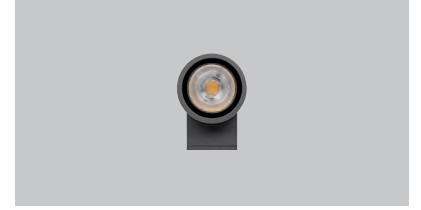

Koala Mini

5 / Product Color / Ürün Renk

Technical Drawing / Teknik Çizim

Koala Mini / O07.WA.06050

Power / Güç	CRI	Order Code / Sipariş Kodu	Kelvin	Lümen T _c =50° Lümen
2x14W	CRI>80	O07.WA.06050 . (.) . (..) . (..) . (..)	2700K	2x993
			3000K	2x1093
			3500K	2x1125
			4000K	2x1130
			5000K	2x1135
			6500K	X

* Code example / Kod örneği:

O07.WA.06050 . 28 . 827 . SP . 01

- 1- Product code / Armatür kodu
- 2- Power / Güç
- 3- CRI / Kelvin
- 4- Reflector angle / Reflektör açısı
- 5- Colour / Ürün renk

2	Watt - Driving Current / Watt - Sürüş Akımı	3	CRI / Kelvin	4	Reflector Angle / Reflektör Açısı	5	
						Product Color / Ürün Renk	01 white
28	2x14W - 350mA	827	CRI>80 - 2700K		SP 2x20° - Spot		01 white
20	2x10W - 250mA	830	CRI>80 - 3000K		ME 2x35° - Medium		02 ral 9010
14	2x7W - 180mA	835	CRI>80 - 3500K		FL 2x45° - Flood		03 black
		840	CRI>80 - 4000K		WF 2x60° - Wide Flood		04 gray
		850	CRI>80 - 5000K		OV 2x20° x 45° - Oval		05 dark gray
							06 special color