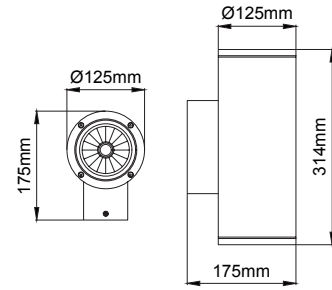

## Technical Drawing / Teknik Çizim

## Koala Midi / O07.WA.06040

	Power / Güç	CRI	Order Code / Sipariş Kodu	Kelvin	Lümen T <sub>c</sub> =50° Lümen
	2x28W	CRI>80	O07.WA.06040 . (..) . (..) . (..) . (..)	2700K	2x3041
			3000K	2x3176	
			3500K	2x3248	
			4000K	2x3325	
			5000K	2x3345	
			6500K	X	

\* Code example / Kod örneği:

O07.WA.06040 . 56 . 827 . SP . 01

- 1- Product code / Armatür kodu
- 2- Power / Güç
- 3- CRI / Kelvin
- 4- Reflector angle / Reflektör açısı
- 5- Colour / Ürün renk

Complete Code / Komple Kod	2	3	4	5
	Watt - Driving Current / Watt - Sürüş Akımı	CRI / Kelvin	Reflector Angle / Reflektör Açısı	Product Color / Ürün Renk
56	2x28W - 700mA	827 CRI>80 - 2700K	SP 2x20° - Spot	01 white
48	2x24W - 600mA	830 CRI>80 - 3000K	ME 2x30° - Medium	02 ral 9010
40	2x20W - 500mA	835 CRI>80 - 3500K	FL 2x40° - Flood	03 black
		840 CRI>80 - 4000K	WF 2x60° - Wide Flood	04 gray
		840 CRI>80 - 4000K		05 dark gray
		850 CRI>80 - 5000K		06 special color