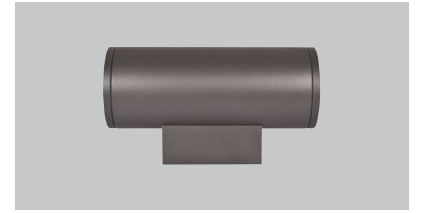

Koala Midi

5 / Product Color / Ürün Renk

Technical Drawing / Teknik Çizim

Koala Midi / O07.WA.06040

	Power / Güç	CRI	Order Code / Sipariş Kodu	Kelvin	Lümen T_c=50° Lümen
	2x28W	CRI>80	O07.WA.06040 . (..) . (..) . (..) . (..)	2700K	2x3041
			3000K	2x3176	
			3500K	2x3248	
			4000K	2x3325	
			5000K	2x3345	
			6500K	X	

* Code example / Kod örneği:

O07.WA.06040 . 56 . 827 . SP . 01

- 1- Product code / Armatür kodu
- 2- Power / Güç
- 3- CRI / Kelvin
- 4- Reflector angle / Reflektör açısı
- 5- Colour / Ürün renk

Complete Code / Komple Kod	2	3	4	5
	Watt - Driving Current / Watt - Sürüş Akımı	CRI / Kelvin	Reflector Angle / Reflektör Açısı	Product Color / Ürün Renk
56	2x28W - 700mA	827 CRI>80 - 2700K	SP 2x20° - Spot	01 white
48	2x24W - 600mA	830 CRI>80 - 3000K	ME 2x30° - Medium	02 ral 9010
40	2x20W - 500mA	835 CRI>80 - 3500K	FL 2x40° - Flood	03 black
		840 CRI>80 - 4000K	WF 2x60° - Wide Flood	04 gray
		840 CRI>80 - 4000K		05 dark gray
		850 CRI>80 - 5000K		06 special color