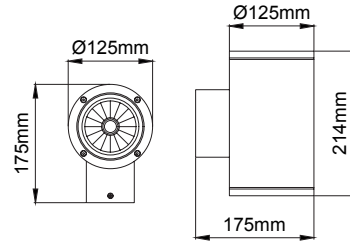

Koala Midi

5 / Product Color / Ürün Renk

* See page 492 for ldt files. / Işık eğrileri için sayfa 492 bakınız.

Technical Drawing / Teknik Çizim

Koala Midi / 007.WA.06035

Power / Güç	CRI	Order Code / Sipariş Kodu	Kelvin	Lümen T _c =50° Lümen
			28W	CRI>80
			3000K	3176
			3500K	3248
			4000K	3325
			5000K	3345
			6500K	X

* Code example / Kod örneği:

007.WA.06035 . 28 . 827 . SP . 01

1- Product code / Armatür kodu

2- Power / Güç

3- CRI / Kelvin

4- Reflector angle / Reflektör açısı

5- Colour / Ürün renk

2	Watt - Driving Current / Watt - Sürüş Akımı	3	CRI / Kelvin	4	Reflector Angle / Reflektör Açısı	5		Product Color / Ürün Renk
						01	02	
28	28W - 700mA	827	CRI>80 - 2700K		SP 20° - Spot		01	white
24	24W - 600mA	830	CRI>80 - 3000K		ME 30° - Medium		02	ral 9010
20	20W - 500mA	835	CRI>80 - 3500K		FL 40° - Flood		03	black
		840	CRI>80 - 4000K		WF 60° - Wide Flood		04	gray
		850	CRI>80 - 5000K		WF 60° - Wide Flood		05	dark gray
						06	special color	