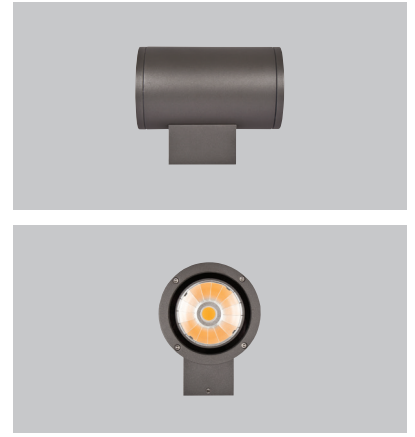

Koala Midi

5 / Product Color / Ürün Renk

* See page 492 for ldt files. / Işık eğrileri için sayfa 492 bakınız.

Technical Drawing / Teknik Çizim

Koala Midi / 007.WA.06035

Power / Güç	CRI	Order Code / Sipariş Kodu	Kelvin	Lümen T _c =50° Lümen
			28W	CRI>80
			3000K	3176
			3500K	3248
			4000K	3325
			5000K	3345
			6500K	X

* Code example / Kod örneği:

007.WA.06035 . 28 . 827 . SP . 01

1- Product code / Armatür kodu

2- Power / Güç

3- CRI / Kelvin

4- Reflector angle / Reflektör açısı

5- Colour / Ürün renk

2	Watt - Driving Current / Watt - Sürüş Akımı	3	CRI / Kelvin	4	Reflector Angle / Reflektör Açısı	5		Product Color / Ürün Renk
						01	02	
28	28W - 700mA	827	CRI>80 - 2700K		SP 20° - Spot		01	white
24	24W - 600mA	830	CRI>80 - 3000K		ME 30° - Medium		02	ral 9010
20	20W - 500mA	835	CRI>80 - 3500K		FL 40° - Flood		03	black
		840	CRI>80 - 4000K		WF 60° - Wide Flood		04	gray
		850	CRI>80 - 5000K		WF 60° - Wide Flood		05	dark gray
						06	special color	