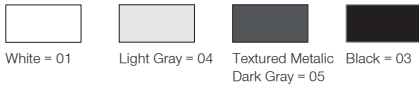

Koala Midi

5 / Product Color / Ürün Renk

* See page 492 for ldt files. / Işık eğrileri için sayfa 492 bakınız.

Technical Drawing / Teknik Çizim

Koala Midi / 007.WA.06035

Power / Güç	CRI	Order Code / Sipariş Kodu	Kelvin	Lümen T _c =50° Lümen
			28W	CRI>80
			3000K	3176
			3500K	3248
			4000K	3325
			5000K	3345
			6500K	X

* Code example / Kod örneği:

007.WA.06035 . 28 . 827 . SP . 01

1- Product code / Armatür kodu

2- Power / Güç

3- CRI / Kelvin

4- Reflector angle / Reflektör açısı

5- Colour / Ürün renk

2	Watt - Driving Current / Watt - Sürüş Akımı	3	CRI / Kelvin	4	Reflector Angle / Reflektör Açısı	5		Product Color / Ürün Renk
						01	02	
28	28W - 700mA	827	CRI>80 - 2700K		SP 20° - Spot		01	white
24	24W - 600mA	830	CRI>80 - 3000K		ME 30° - Medium		02	ral 9010
20	20W - 500mA	835	CRI>80 - 3500K		FL 40° - Flood		03	black
		840	CRI>80 - 4000K		WF 60° - Wide Flood		04	gray
		850	CRI>80 - 5000K		WF 60° - Wide Flood		05	dark gray
						06	special color	