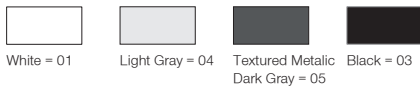

## 5 / Product Color / Ürün Renk

## Koala / O07.WA.06030

	Power / Güç	CRI	Order Code / Sipariş Kodu	Kelvin	Lümen T <sub>c</sub> =50° Lümen
	2x42W	CRI>80	O07.WA.06030 . (..) . (..) . (..) . (..)	2700K	2x4455
			3000K	2x4682	
			3500K	2x4752	
			4000K	2x4883	
			5000K	2x4937	
			6500K	X	

\* Code example / Kod örneği:

O07.WA.06030 . 84 . 827 . SS . 01

- 1- Product code / Armatür kodu
- 2- Power / Güç
- 3- CRI / Kelvin
- 4- Reflector angle / Reflektör açısı
- 5- Colour / Ürün renk

Complete Code / Komple Kod	2	3	4	5
	Watt - Driving Current / Watt - Sürüş Akımı	CRI / Kelvin	Reflector Angle / Reflektör Açısı	Product Color / Ürün Renk
84	2x42W - 1050mA	827 CRI>80 - 2700K	SS 2x12° - Super Spot	01 white
70	2x35W - 900mA	830 CRI>80 - 3000K	SP 2x20° - Spot	02 ral 9010
64	2x32W - 800mA	835 CRI>80 - 3500K	ME 2x30° - Medium	03 black
		840 CRI>80 - 4000K	FL 2x40° - Flood	04 gray
		850 CRI>80 - 5000K	WF 2x60° - Wide Flood	05 dark gray
				06 special color