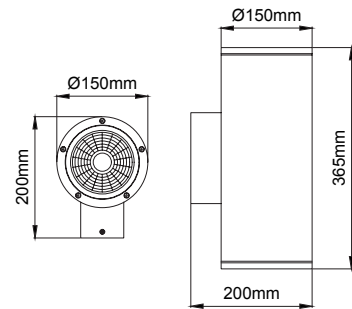

## Technical Drawing / Teknik Çizim

## Koala / O07.WA.06030

	Power / Güç	CRI	Order Code / Sipariş Kodu	Kelvin	Lümen T <sub>c</sub> =50° Lümen
	2x42W	CRI>80	O07.WA.06030 . (..) . (..) . (..) . (..)	2700K	2x4455
			3000K	2x4682	
			3500K	2x4752	
			4000K	2x4883	
			5000K	2x4937	
			6500K	X	

\* Code example / Kod örneği:

O07.WA.06030 . 84 . 827 . SS . 01

- 1- Product code / Armatür kodu
- 2- Power / Güç
- 3- CRI / Kelvin
- 4- Reflector angle / Reflektör açısı
- 5- Colour / Ürün renk

Complete Code / Komple Kod	2	3	4	5
	Watt - Driving Current / Watt - Sürüş Akımı	CRI / Kelvin	Reflector Angle / Reflektör Açısı	Product Color / Ürün Renk
84	2x42W - 1050mA	827 CRI>80 - 2700K	SS 2x12° - Super Spot	01 white
70	2x35W - 900mA	830 CRI>80 - 3000K	SP 2x20° - Spot	02 ral 9010
64	2x32W - 800mA	835 CRI>80 - 3500K	ME 2x30° - Medium	03 black
		840 CRI>80 - 4000K	FL 2x40° - Flood	04 gray
		850 CRI>80 - 5000K	WF 2x60° - Wide Flood	05 dark gray
				06 special color